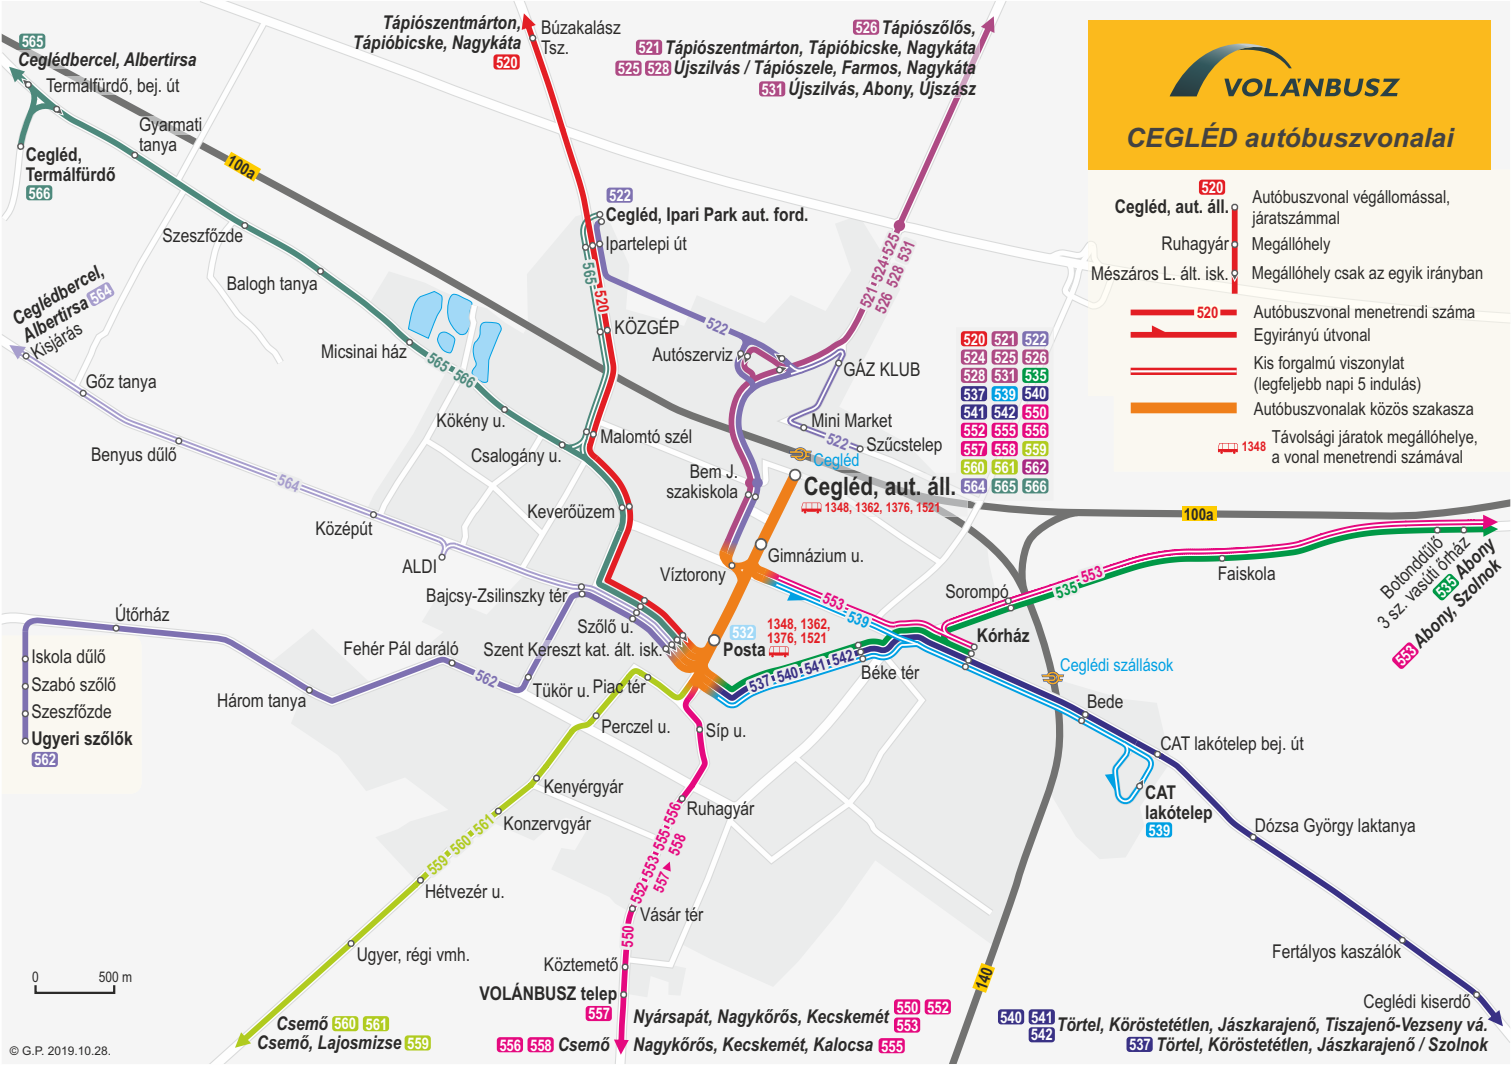

## CEGLÉD autóbuszvonalai

- 520** Autóbuszvonallal végállomással, járatszámmal
- Ruhagyár Megállóhely
- Mészáros L. ált. isk. Megállóhely csak az egyik irányban
- 520** Autóbuszvonallal menetrendi száma
- Egyirányú útvonal
- Kis forgalmú viszonylat (legfeljebb napi 5 indulás)
- Autóbuszvonallal közös szakasza
- 1348** Távolsági járatok megállóhelye, a vonal menetrendi számával

- 520** **521** **522**
- 524** **526** **526**
- 528** **531** **535**
- 537** **539** **540**
- 541** **542** **550**
- 552** **555** **556**
- 557** **558** **559**
- 560** **561** **562**
- 564** **565** **566**