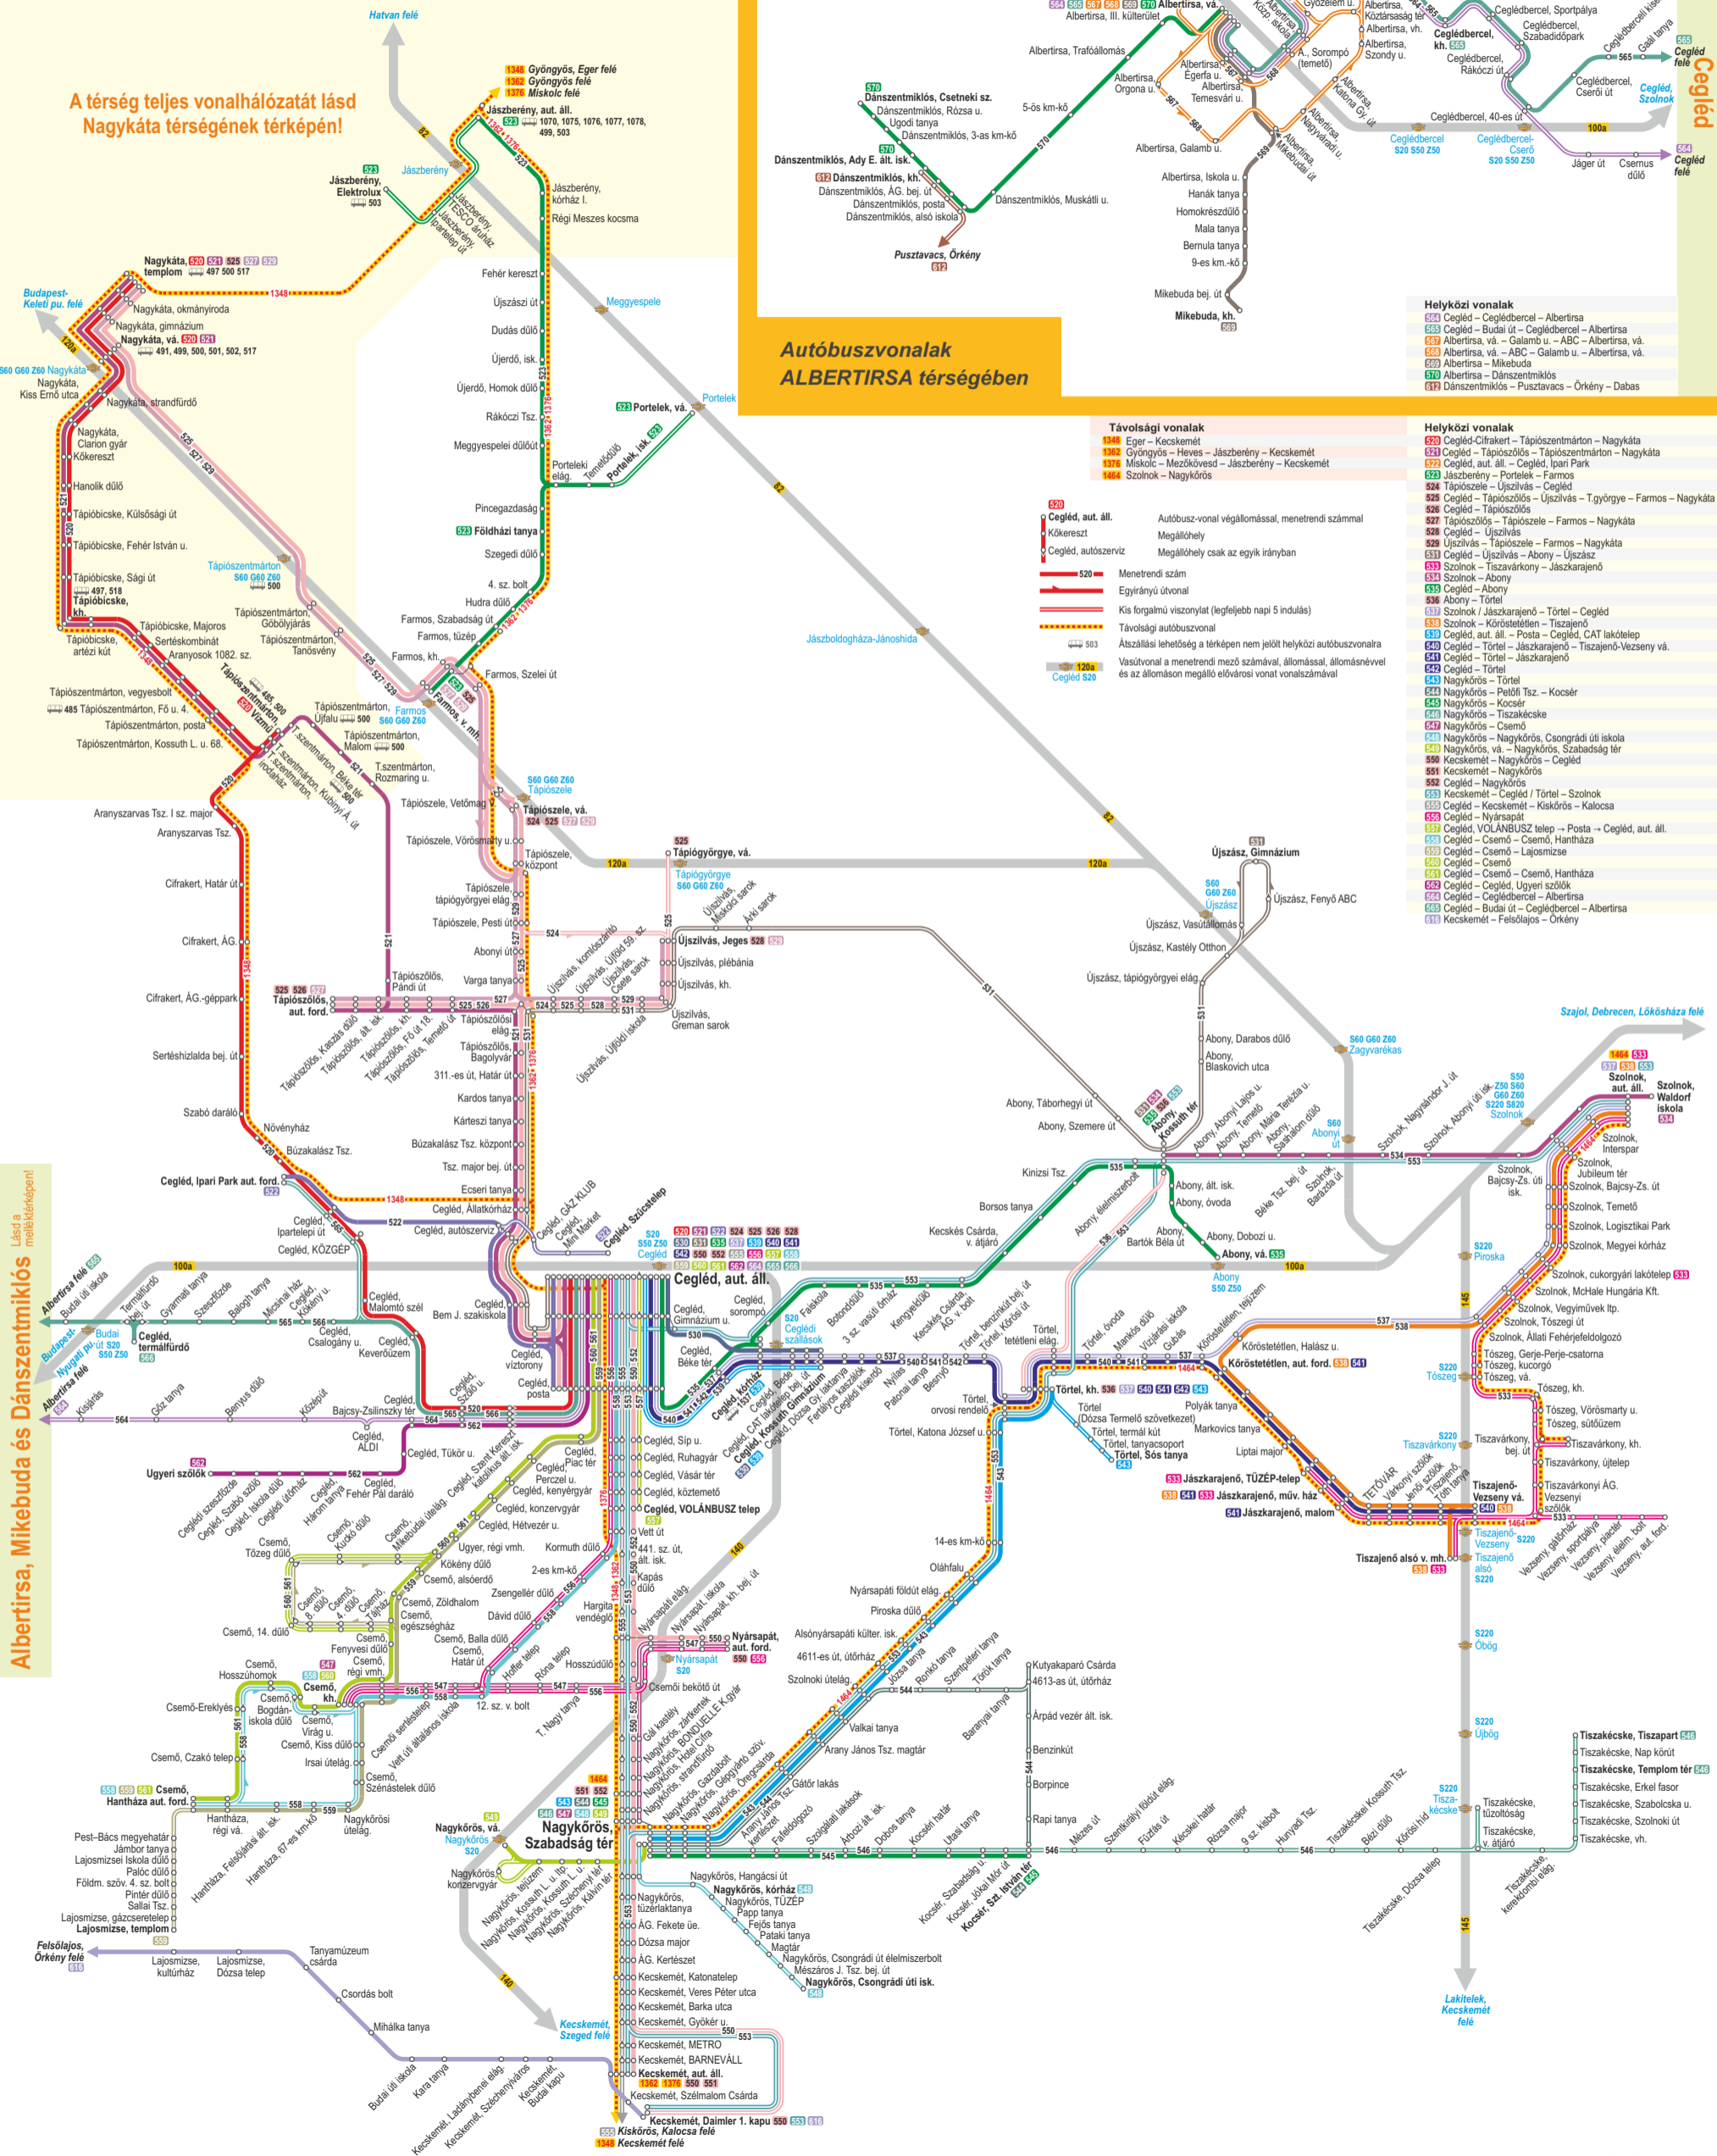

A térség teljes vonalhálózatát lásd Nagykáta térségének térképén!

Albertirsa, Mikebuda és Dánszentmiklós Lásd a mellékletet!