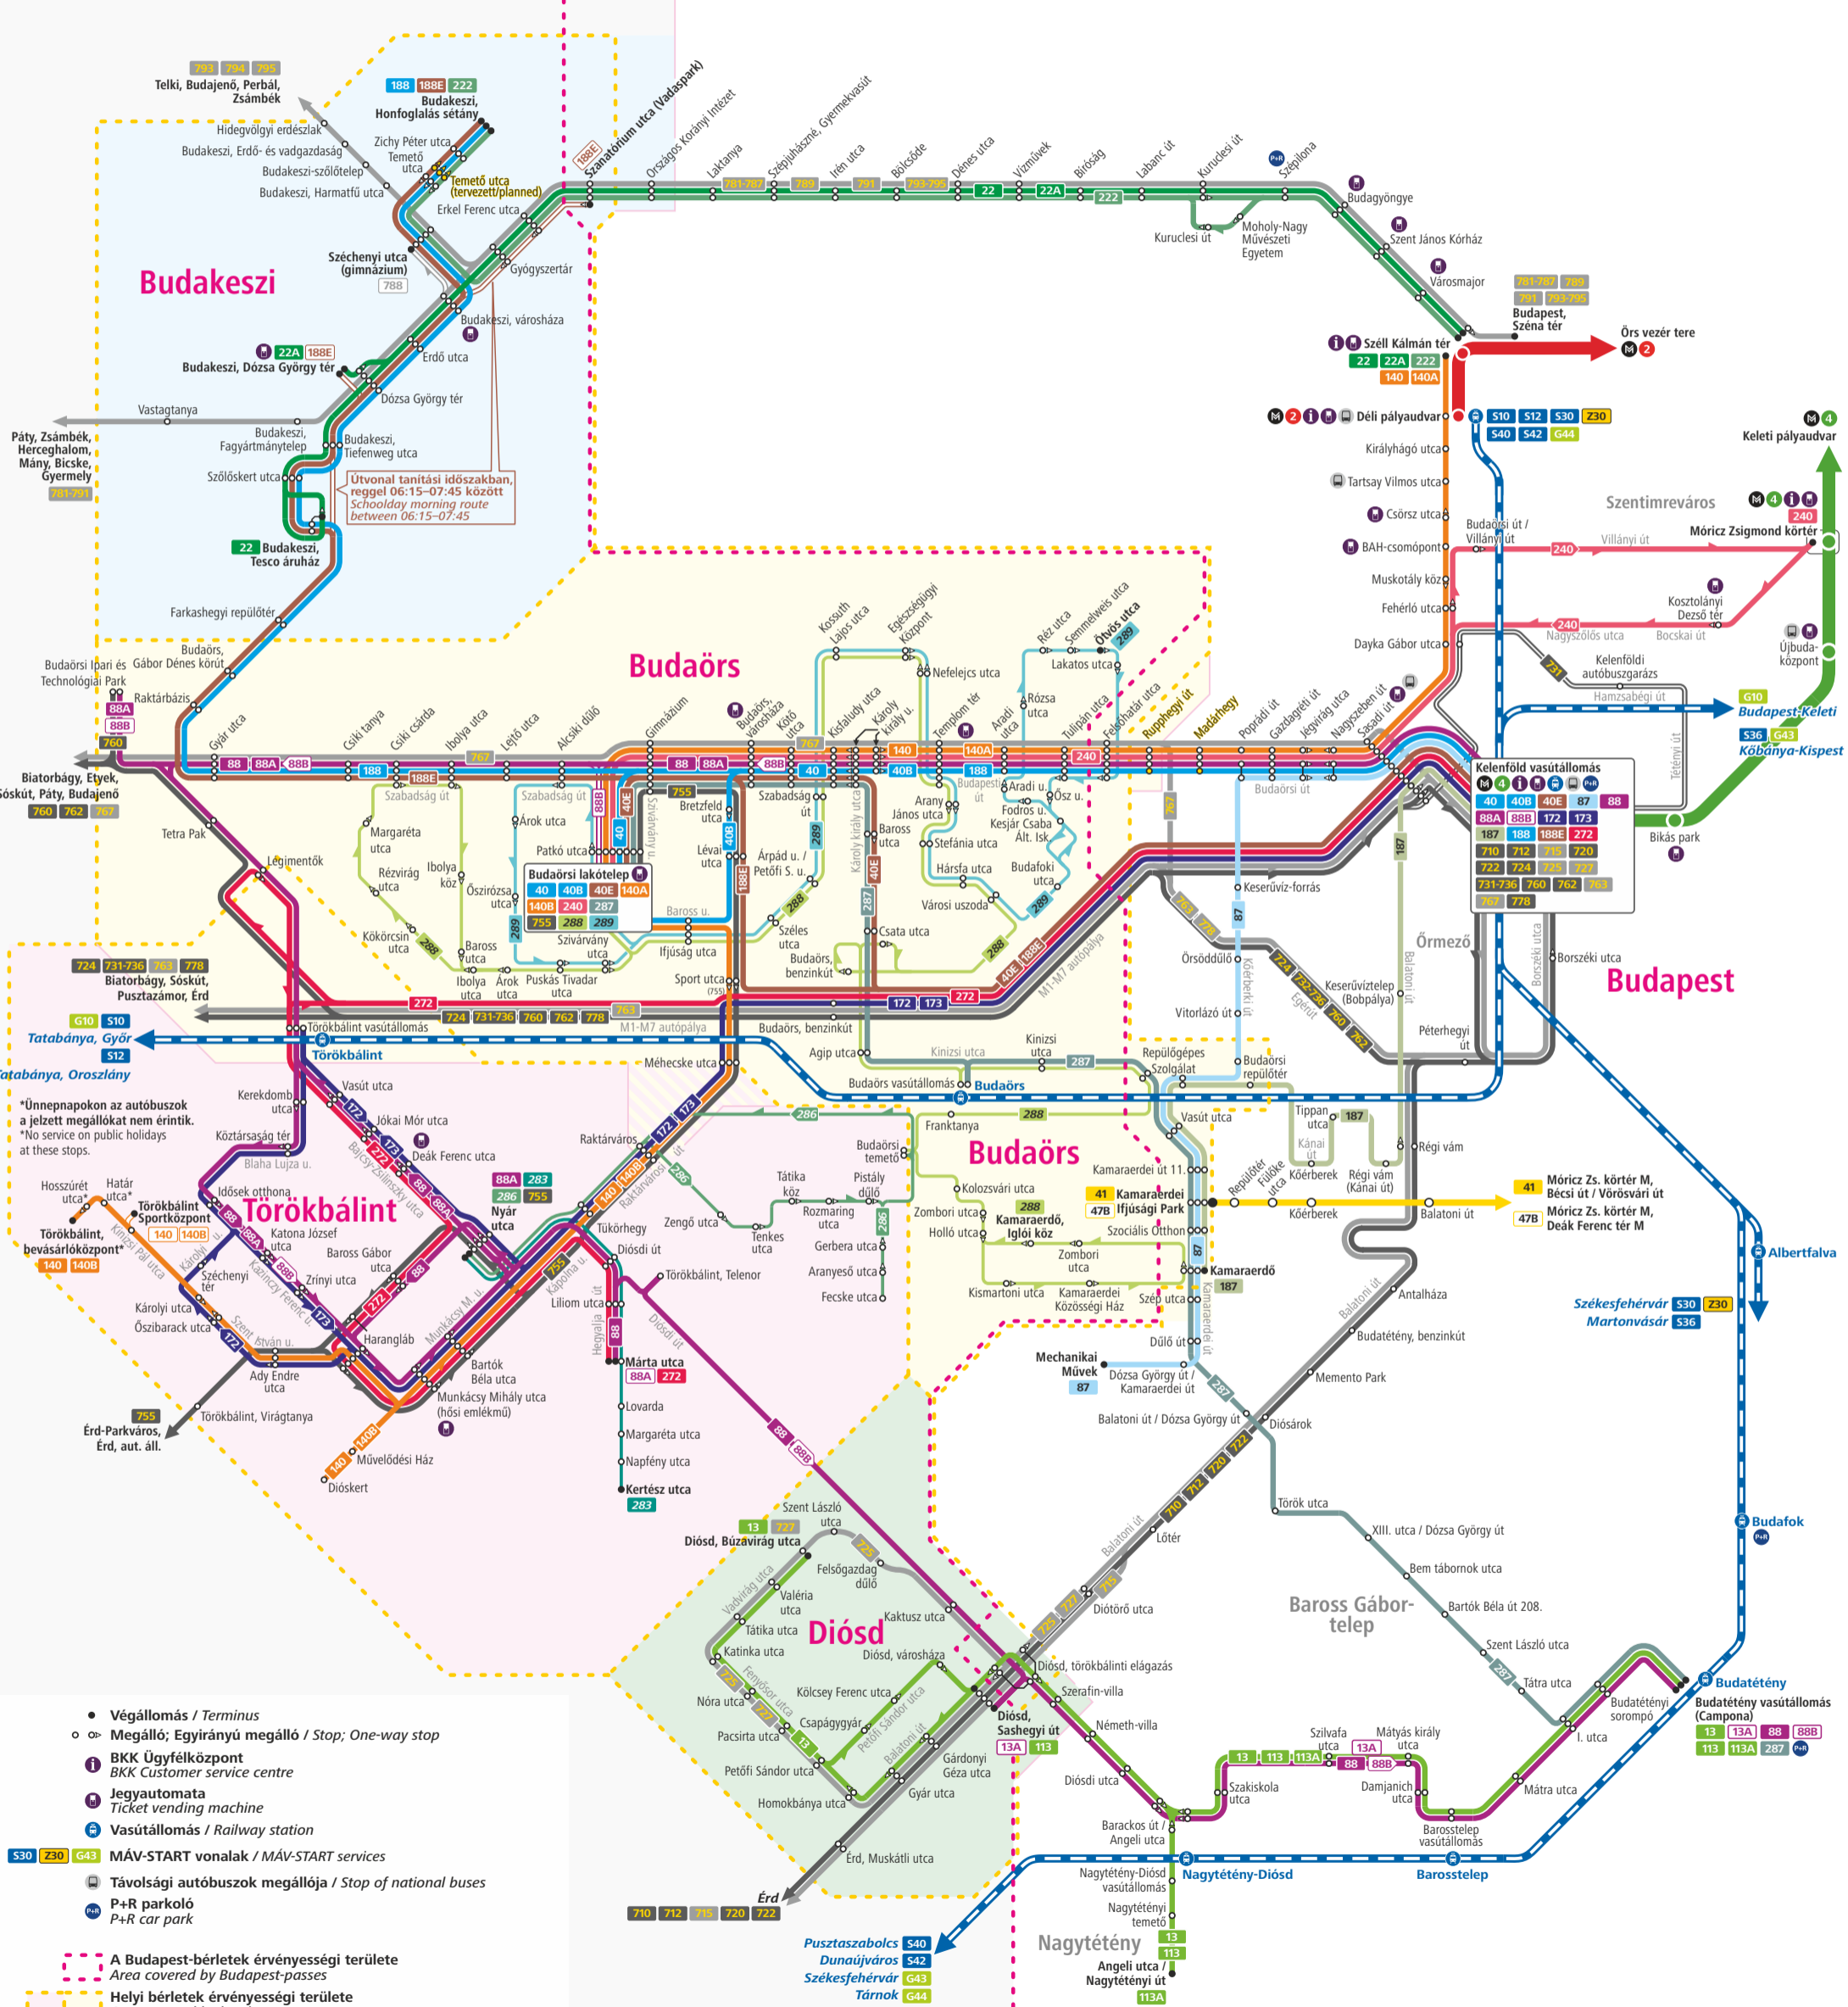

Elővárosi autóbuszok

Regional bus lines

- 710** Budapest ↔ Diósd ↔ Érd ↔ Százhalombatta
- 720** Budapest ↔ Diósd ↔ Érd
- 722** Budapest ↔ Diósd ↔ Érd ↔ Sósikút ↔ Pusztazámor
- 724** Budapest ↔ M7 ↔ Sósikút ↔ Pusztazámor
- 725** Budapest ↔ Diósdliget ↔ Diósd ↔ Budapest
- 732** Budapest ↔ Diósd, Búzavirág utca
- 731-736** Budapest ↔ M7 ↔ Érd
- 755** Budaörs ↔ Törökbálint ↔ Érd
- 760** Budapest ↔ Biatorbágy ↔ Etyek, Bicske, Sósikút
- 762** Budapest ↔ Budaörs ↔ Biatorbágy ↔ Etyek
- 763** Budapest ↔ Budaörs ↔ Biatorbágy ↔ Etyek
- 778** Budapest ↔ Biatorbágy ↔ Páty ↔ Telki ↔ Budajenő ↔ Zsámbék
- 781-787** Budapest ↔ Budakeszi ↔ Páty, Zsámbék, Gyermely, Nagysáp, Tardos
- 788** Budapest ↔ Páty ↔ Zsámbék ↔ Herceghalom
- 791** Budapest ↔ Budakeszi ↔ Zsámbék ↔ Herceghalom
- 793** Budapest ↔ Budakeszi ↔ Telki ↔ Budajenő ↔ Perbál ↔ Zsámbék

Ingyenes helyi autóbuszok (Budaörs kezelésében)

Free bus lines (operated by Budaörs)

- 288** Budaörsi lakótelep ↔ Kamaraerdő, Iglói köz
 - 289** Budaörsi lakótelep ↔ Ötvös utca
- BálintBusz (OMI Kft.) vonalai (Törökbálint kezelésében)**
BálintBusz lines (operated by Törökbálint)
- 283** Törökbálint, Nyár utca ↔ Annahegy
 - 286** Törökbálint, Nyár utca ↔ Pistály
- Villamosvonal**
Tram line
- 41** Bécsi út / Vörösvári út ↔ Kamaraerdei Ifjúsági Park
 - 47B** Kamaraerdei Ifjúsági Park ↔ Deak Ferenc tér M
- Megszűnő vonalak**
Cancelled services
- 142 | 172B | 757 | 758