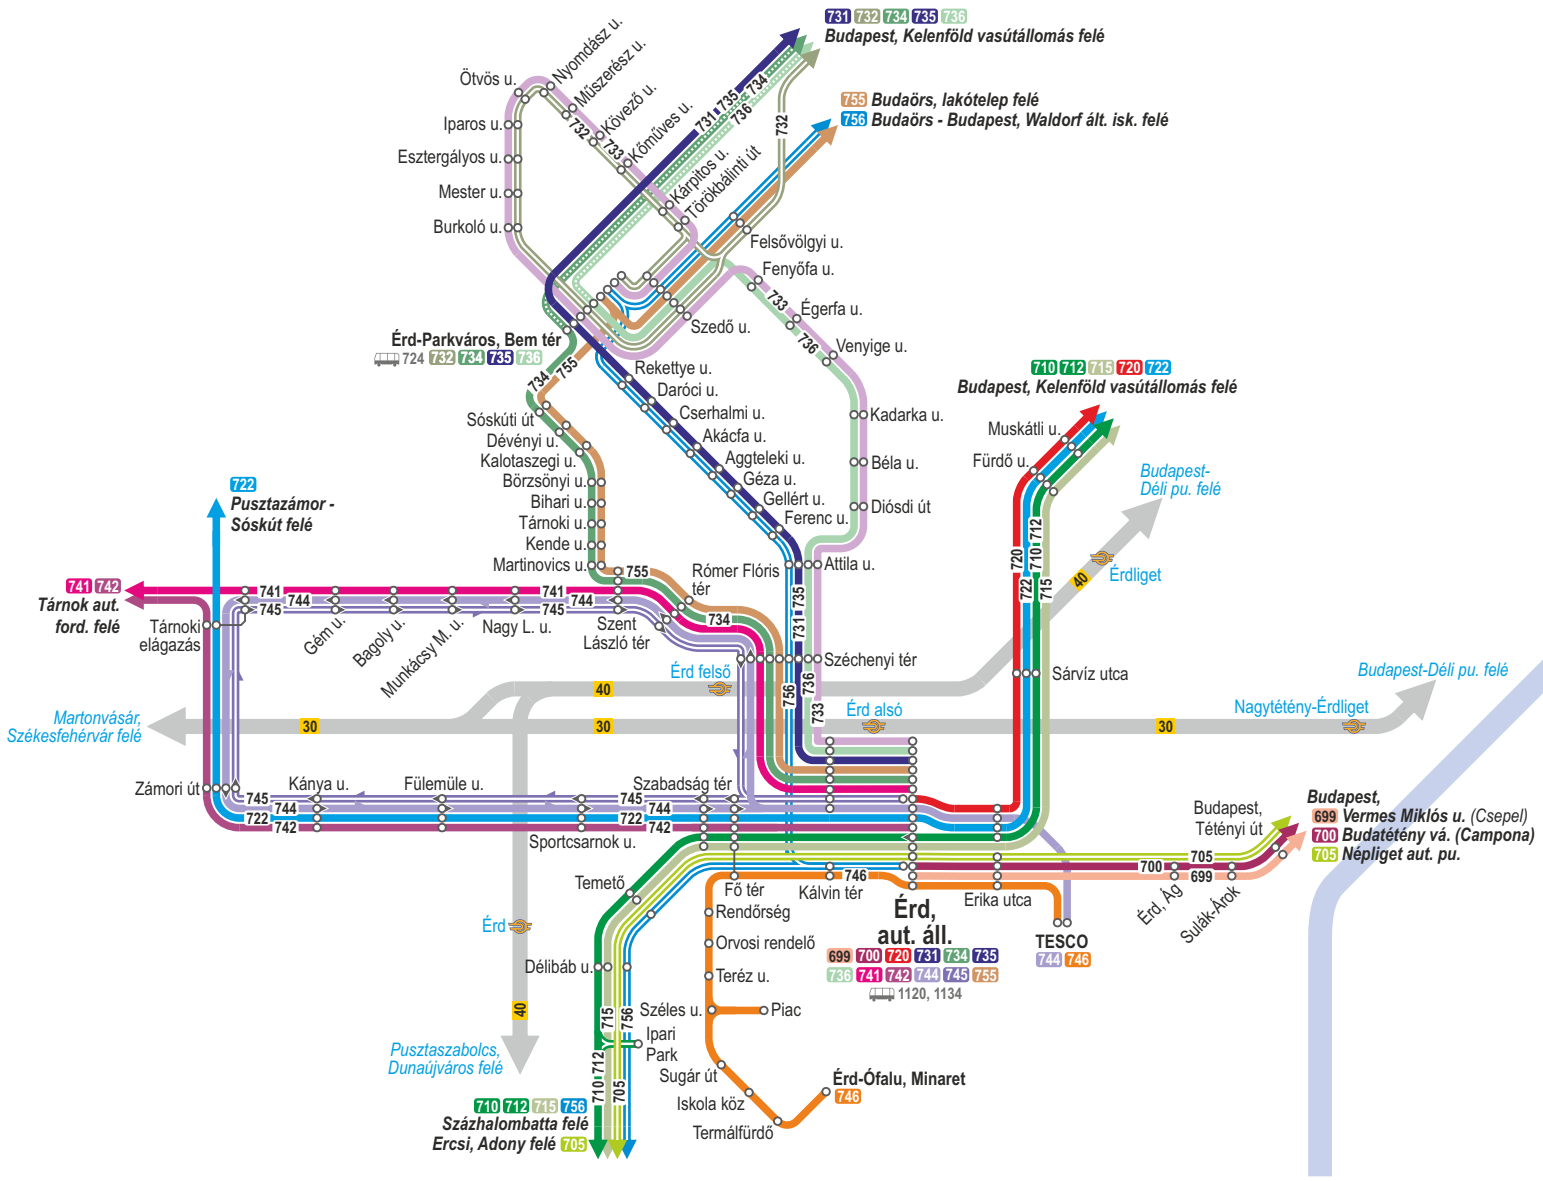

VOLANBUSZ

Érd

autóbusz-vonalhálózata

Érd autóbuszvonalai:

- 699 Budapest, Csepel - Budatétény - Érd
- 700 Budapest, Budatétény vá. (Campona) - Érd
- 705 Budapest - Százhalombatta - Ercsi - Adony
- 710 Budapest - Érd - Százhalombatta
- 712 Budapest - Érd - Százhalombatta
- 715 Budapest - Érd - Százhalombatta (gyorsjárat)
- 720 Budapest - Diósd - Érd
- 722 Budapest - Érd - Sósút - Pustazámor
- 731 Budapest - (Bp., Sasadi út) - M7 - Érd
- 732 Budapest - Érd, Bem tér - Érd, Iparos u. - Érd, Bem tér
- 733 Érd, aut. áll. - Bem tér - Iparos utca - Érd, Bem tér
- 734 Budapest - M7 - (Érd, Lócsei u.) - Érd
- 735 Budapest - M7 - (Érd, Riminyáki u.) - Érd
- 736 Budapest - M7 - (Érd, Ürmös u.) - Érd
- 741 Érd - (Érd, Kossuth L. u.) - Tárnok
- 742 Érd - (Érd, Fehérvári út) - Tárnok
- 744 Érd, TESCO - Érd, aut. áll. - Kossuth L. u. - Fehérvári út - Érd, aut. áll. - Érd, TESCO
- 745 Érd, aut. áll. - Fehérvári út - Kossuth L. u. - Érd, aut. áll.
- 746 Érd - Ófalu, Minaret - Érd, TESCO
- 755 Érd - Törökbálint - Budaörs
- 756 Bp. - Budaörs - Törökbálint - Érd - Százhalombatta

- 734 **Érd autóbusz-állomás** Autóbuszvonali végállomással, járatszámmal
- Szent László tér Megállóhely
- Fülemüle utca Megállóhely csak az egyik irányban
- 734 Viszonylatszám
- Egyirányú útvonal
- Csúcsidei útvonalszakasz (a szaggatott vonalszakaszon kevesebb járat közlekedik)
- Viszonylat legfeljebb napi 5 indulással
- 1120 Távolsgági járatok és a térképen nem feltüntetett helyközi járatok megállóhelye
- Vasútvonal állomással, a vonal menetrendi számával