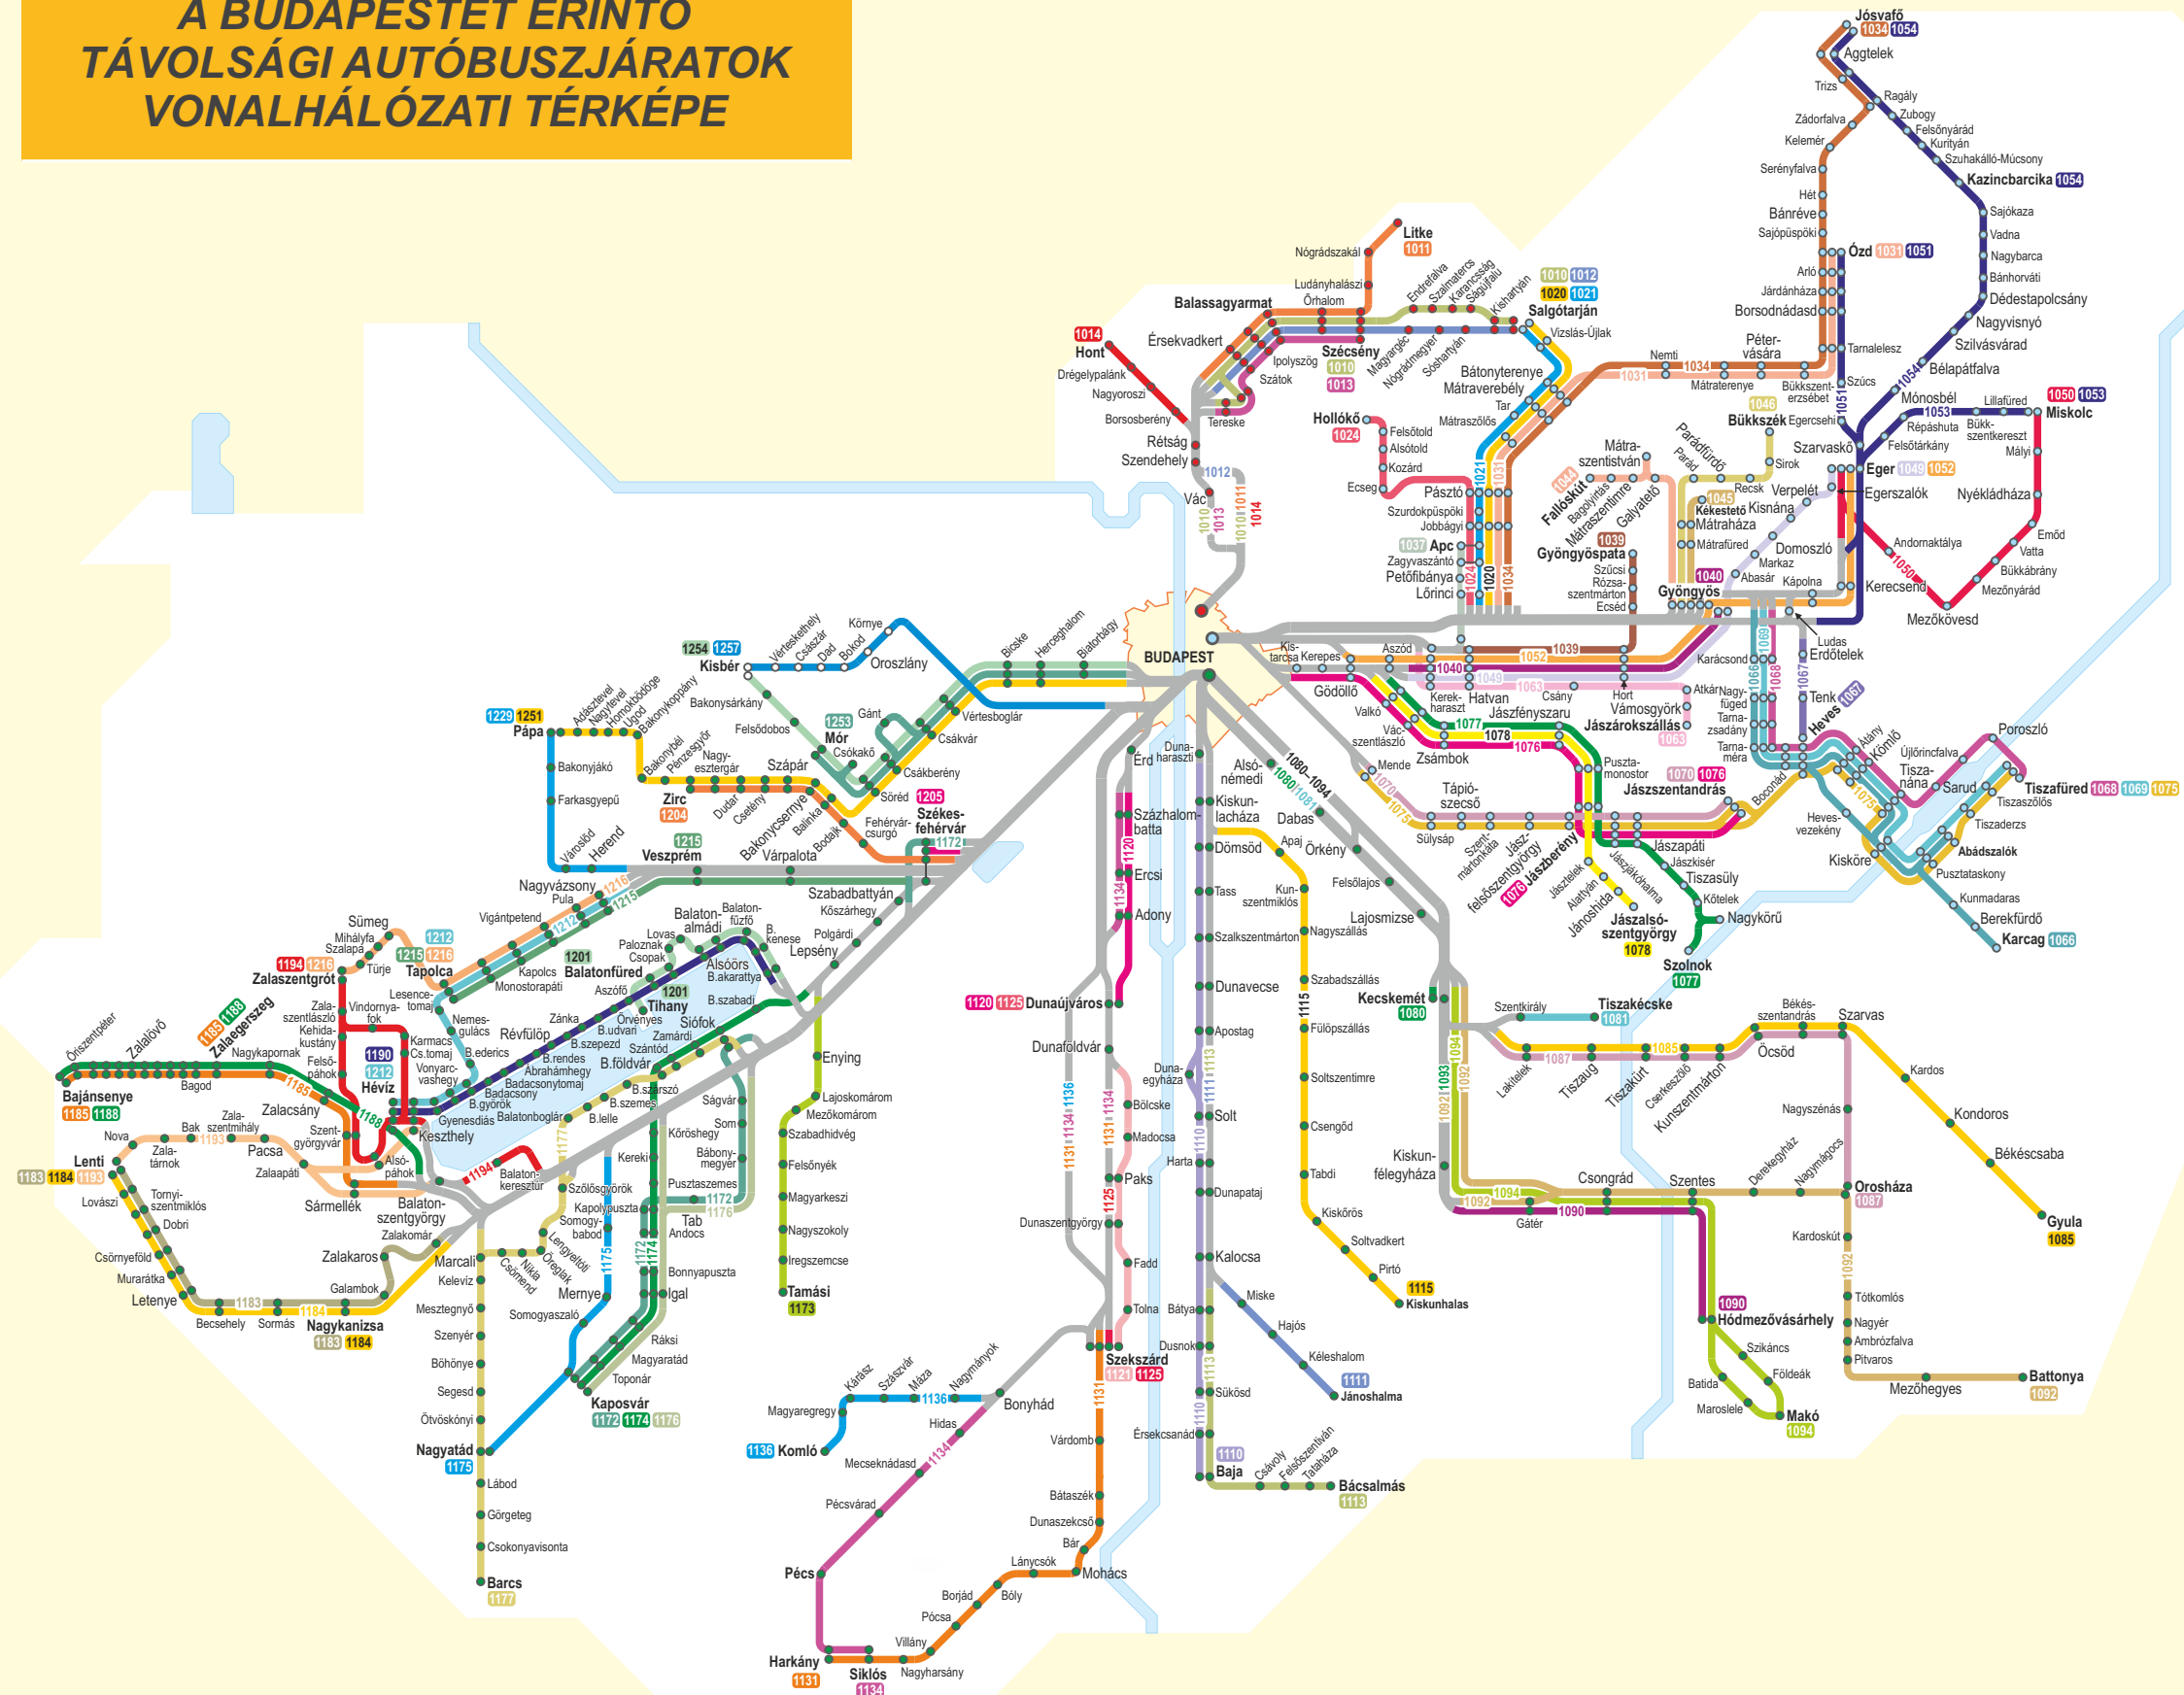

A BUDAPESTET ÉRINTŐ TÁVOLSÁGI AUTÓBUSZJÁRATOK VONALHÁLÓZATI TÉRKÉPE

- 1125 Távolsági autóbusszvonala a vonal menetrendi mezőjének számával
- Több távolsági autóbusszvonala összevont ábrázolása
- Paks A távolsági autóbusszvonala által érintett település
- Szekszárd 1125 Távolsági autóbusszvonala végállomása a vonal menetrendi mezőjének számával

- A távolsági autóbusszvonala kiindulási illetve célállomása Budapestben:
- Népliget
 - Stadion
 - Újpest-Városkapu