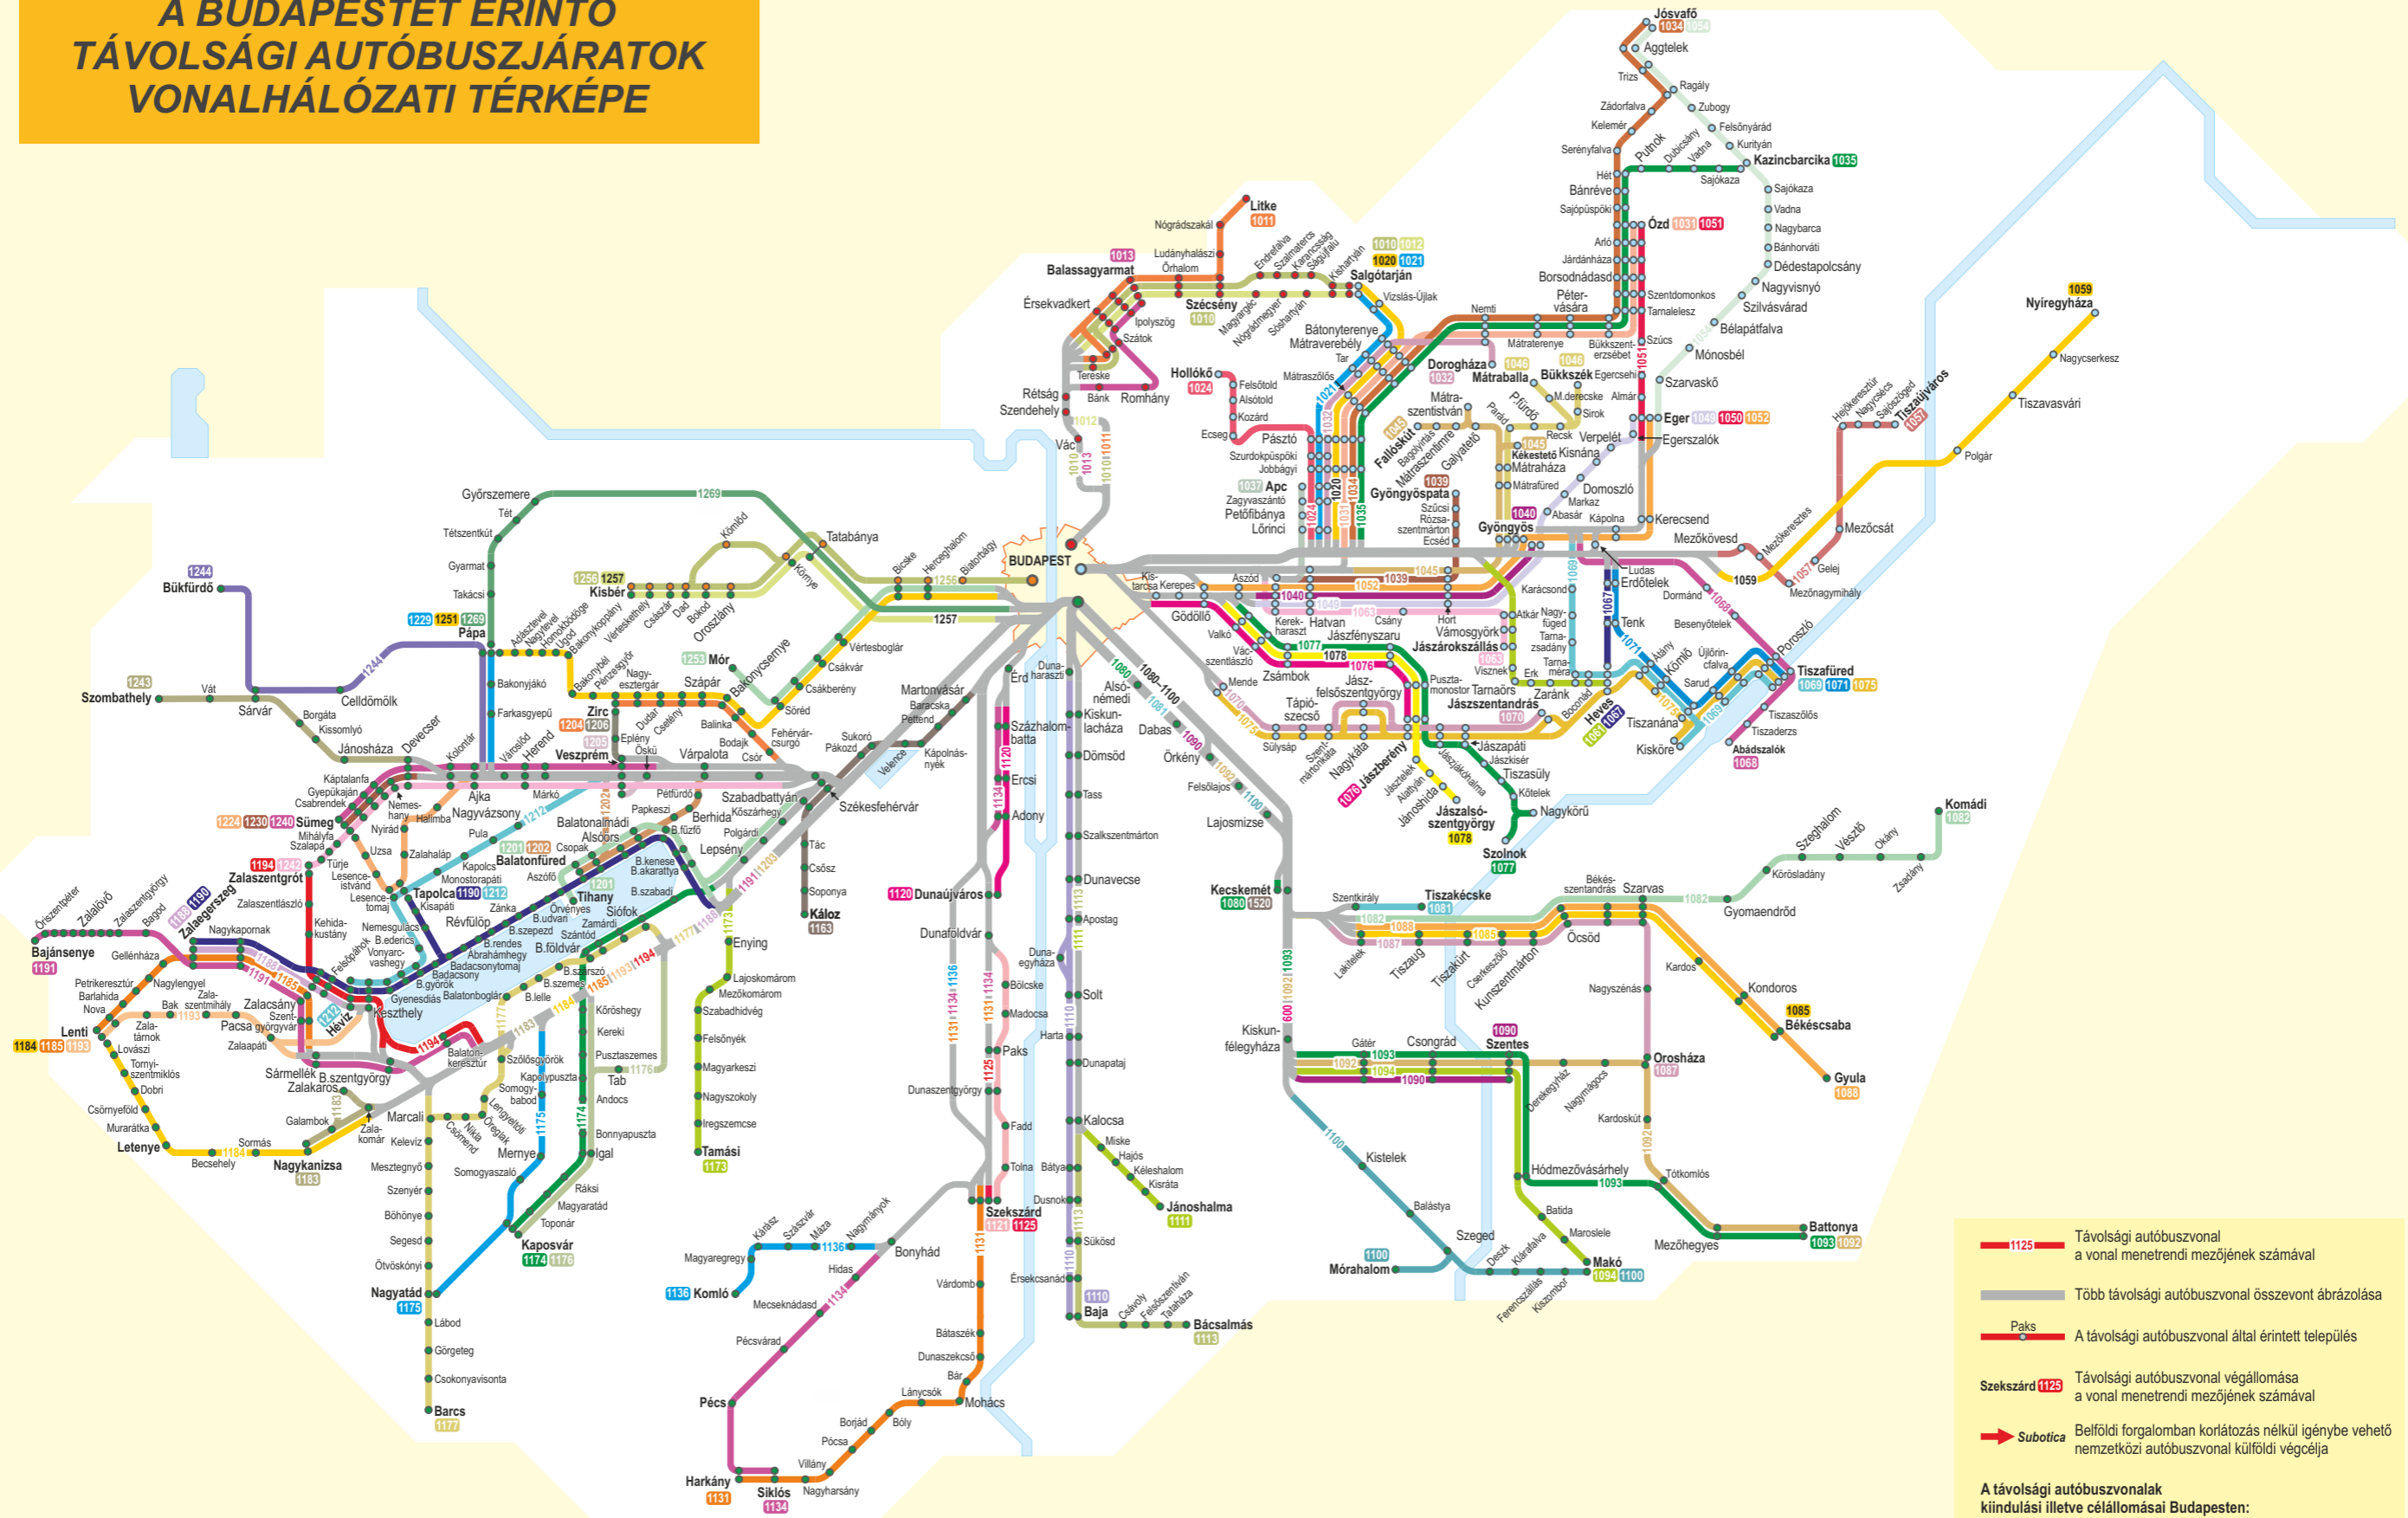

A BUDAPESTET ÉRINTŐ TÁVOLSÁGI AUTÓBUSZJÁRATOK VONALHÁLÓZATI TÉRKÉPE

- 1125 Távolsági autóbusszonal a vonal menetrendi mezőjének számával
 - Több távolsági autóbusszonal összevont ábrázolása
 - Paks A távolsági autóbusszonal által érintett település
 - Szekszárd 1125 Távolsági autóbusszonal végállomása a vonal menetrendi mezőjének számával
 - Subotica Belföldi forgalomban korlátozás nélkül igénybe vehető nemzetközi autóbusszonal külföldi végcélja
- A távolsági autóbusszonalak kiindulási illetve célállomásai Budapesten:**
- Népliget autóbussz-állomás
 - Stadion autóbussz-állomás
 - Újpest-Városcsúcs autóbussz-állomás
 - Déli pályaudvar