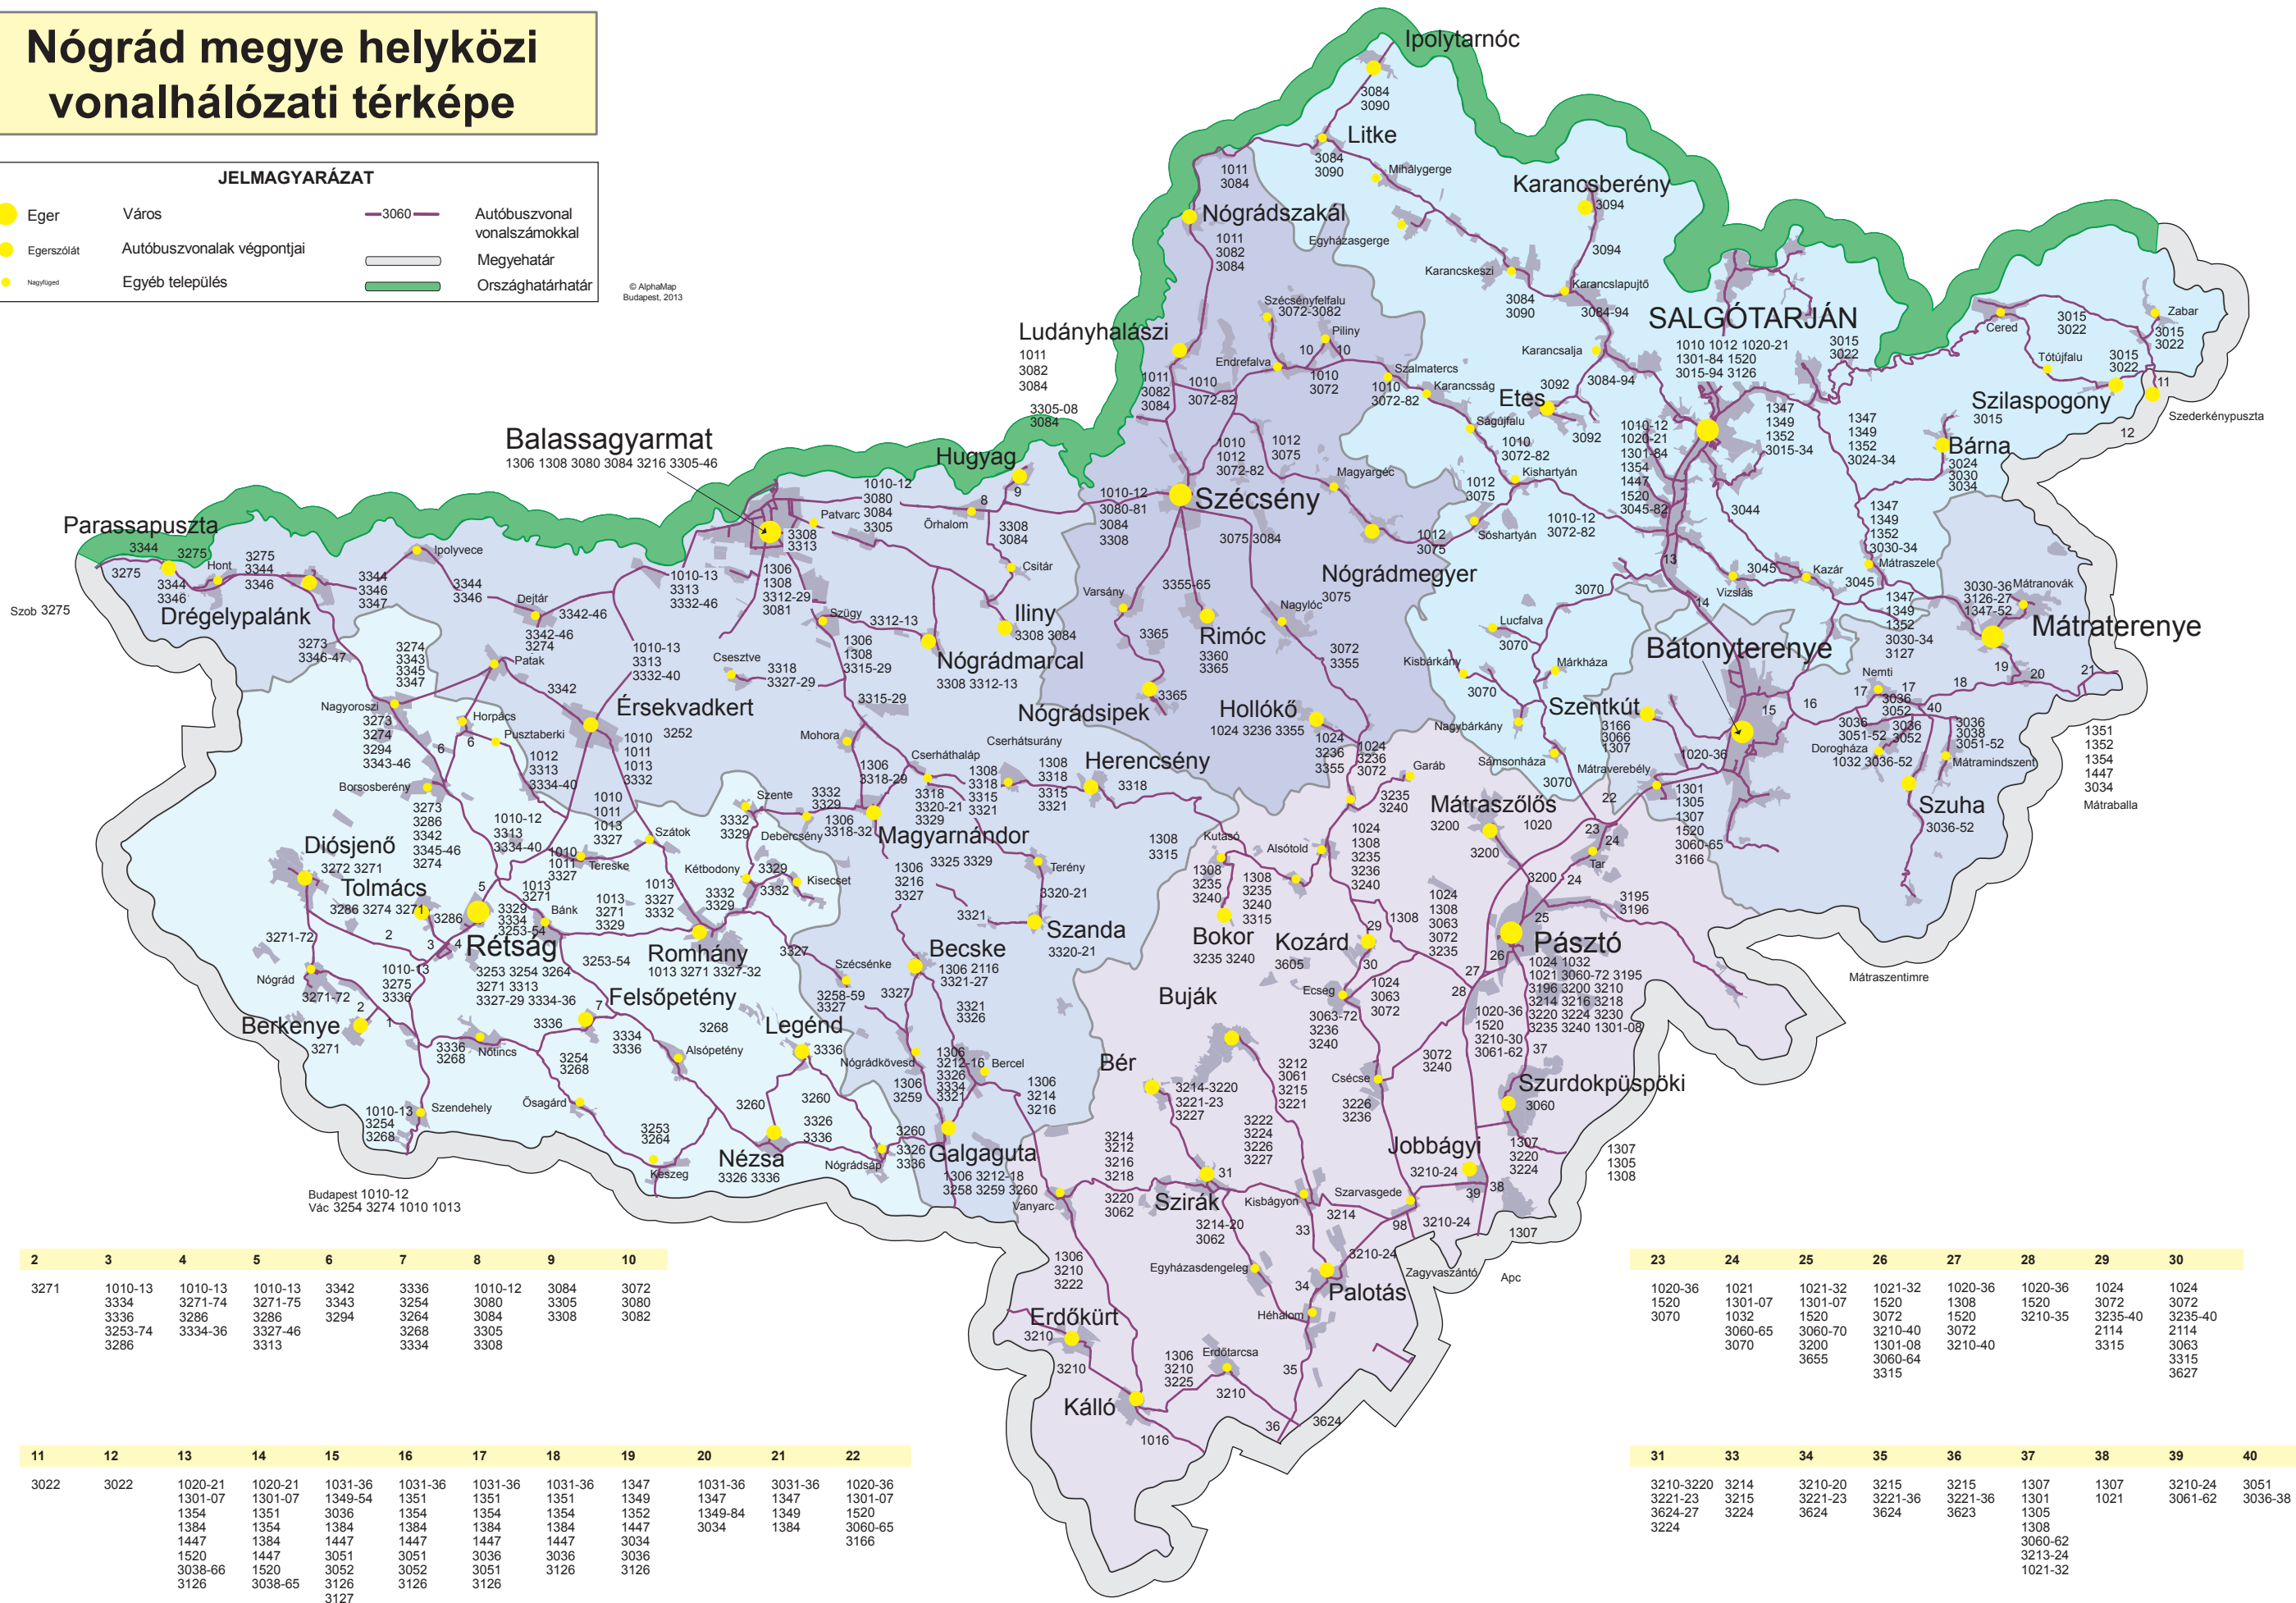

Nógrád megye helyközi vonalhálózati térképe

JELMAGYARÁZAT

- Eger
- Egerszólát
- Nagyfőcsanak
- Város
- Autóbuszvonalak végpontjai
- Egyéb település
- 3060— Autóbuszvonal vonalszámokkal
- — — Megyehatár
- — — Országhatár

© AlphaMap Budapest, 2013

2	3	4	5	6	7	8	9	10
3271	1010-13	1010-13	1010-13	3342	3336	1010-12	3084	3072
3334	3271-74	3271-75	3343	3254	3080	3305	3080	3082
3336	3286	3286	3294	3264	3084	3308	3082	
3253-74	3334-36	3327-46	3268	3305	3308			
3286		3313	3334					