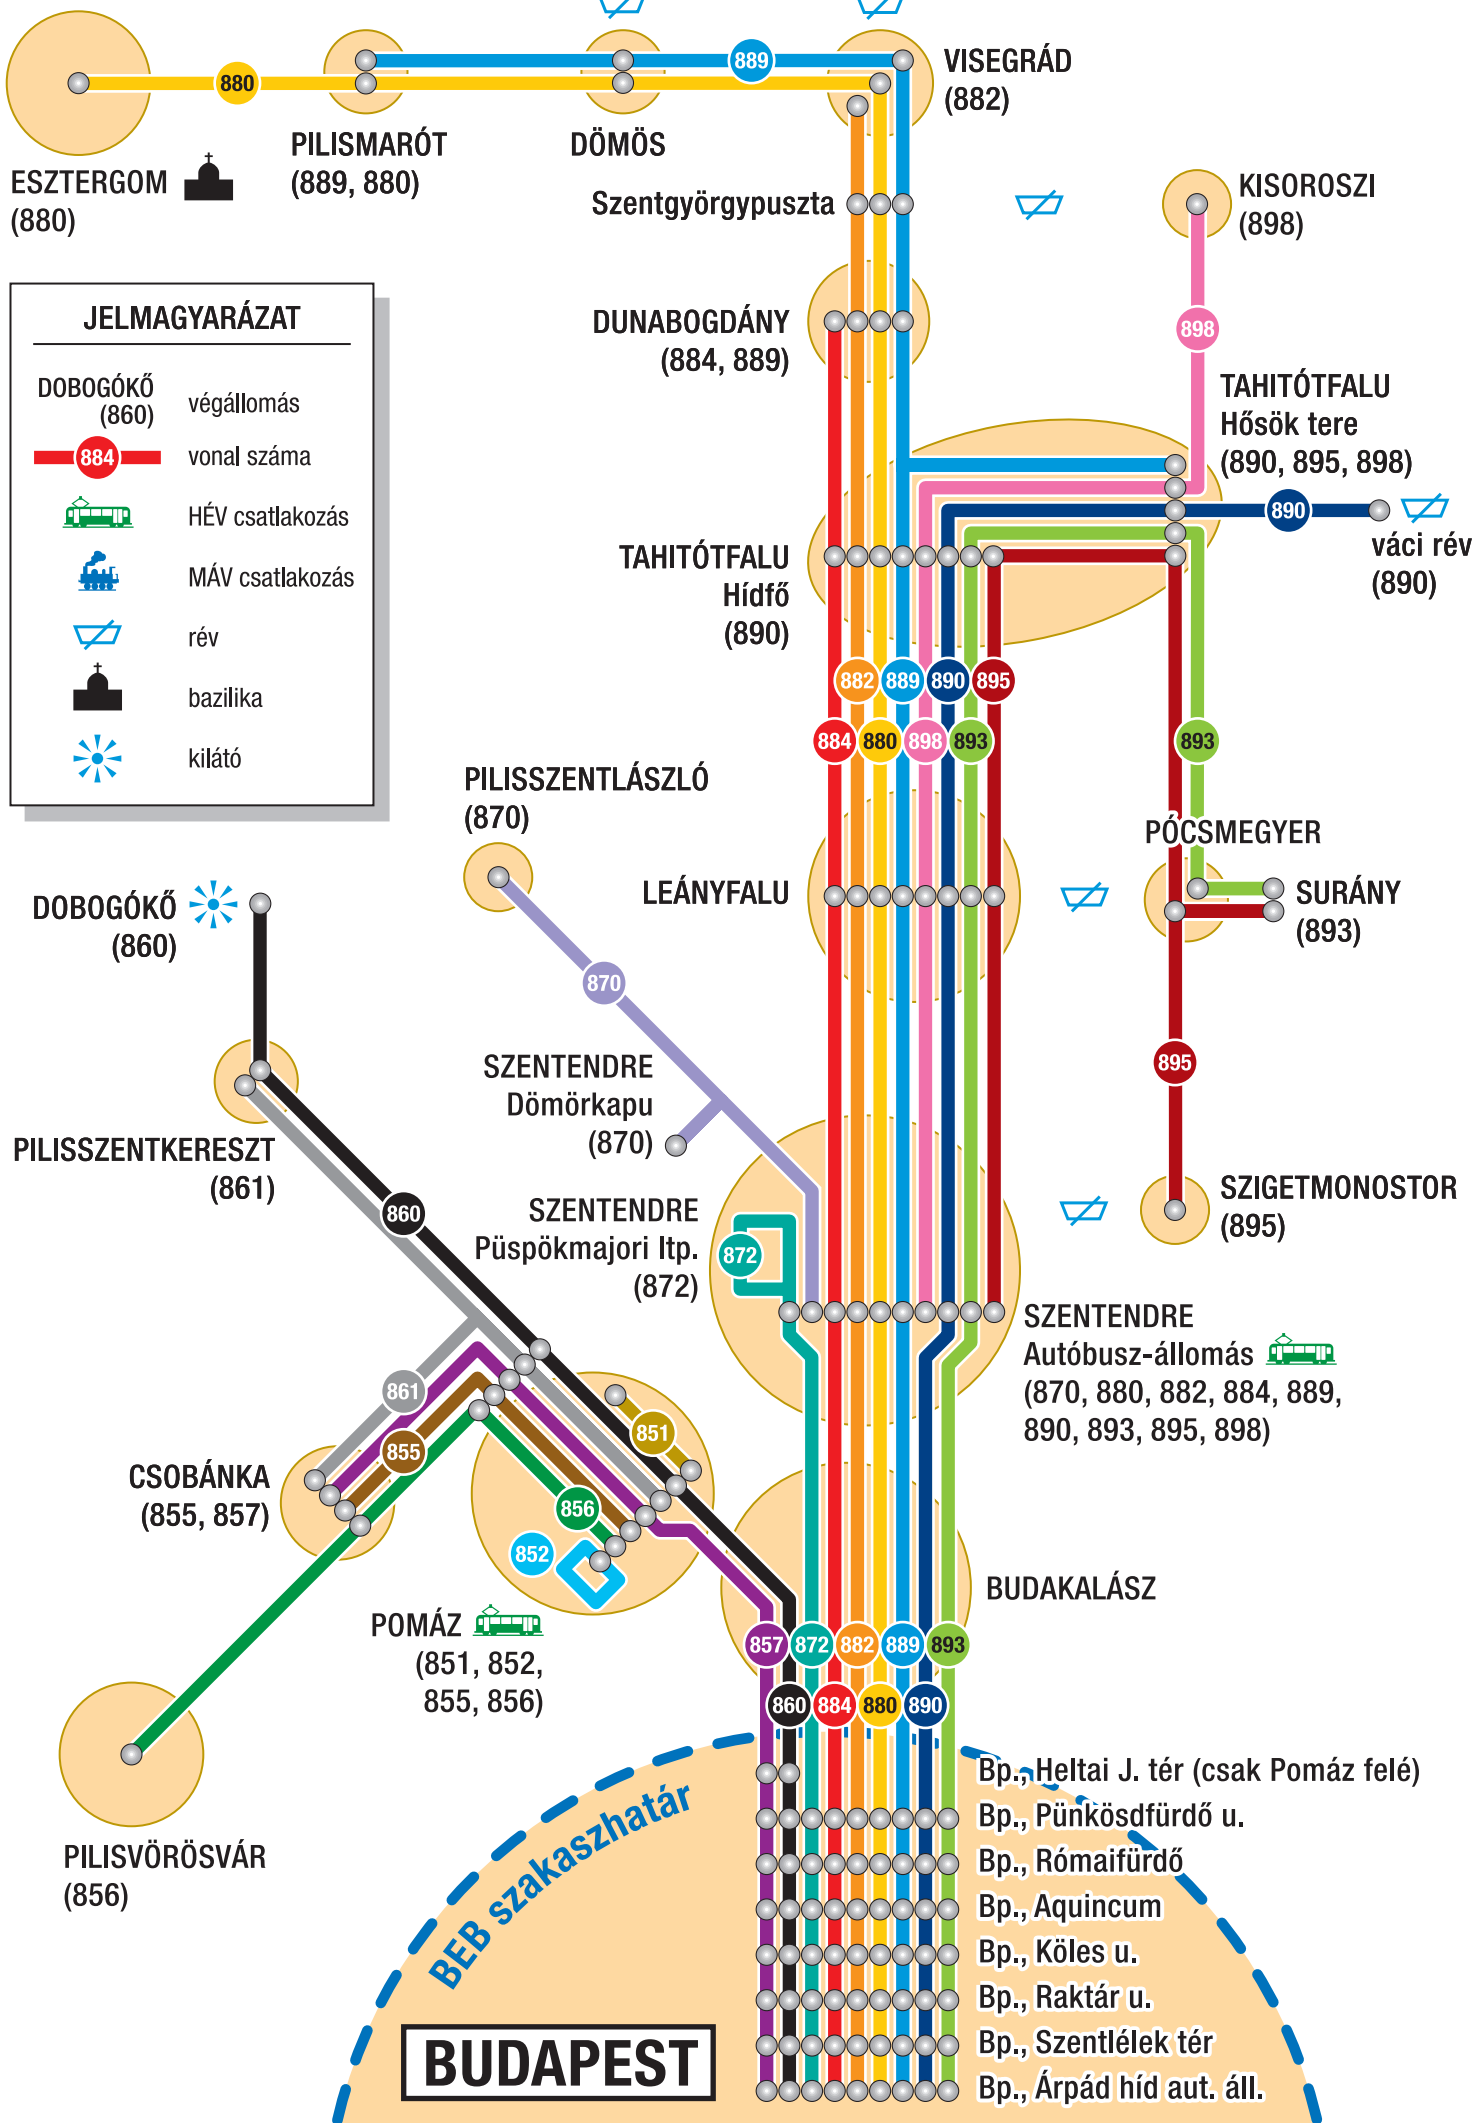

Dömösi átkelés  Nagymaros-Visegrád 

JELMAGYARÁZAT

-  DOBOGÓKŐ (860) végállomás
-  884 vonal száma
-  HÉV csatlakozás
-  MÁV csatlakozás
-  rév
-  bazilika
-  kilátó

- Bp., Heltai J. tér (csak Pomáz felé)
- Bp., Püskösdfürdő.
- Bp., Rómaifürdő
- Bp., Aquincum
- Bp., Köles u.
- Bp., Raktár u.
- Bp., Szentlélek tér
- Bp., Árpád híd aut. áll.

BUDAPEST