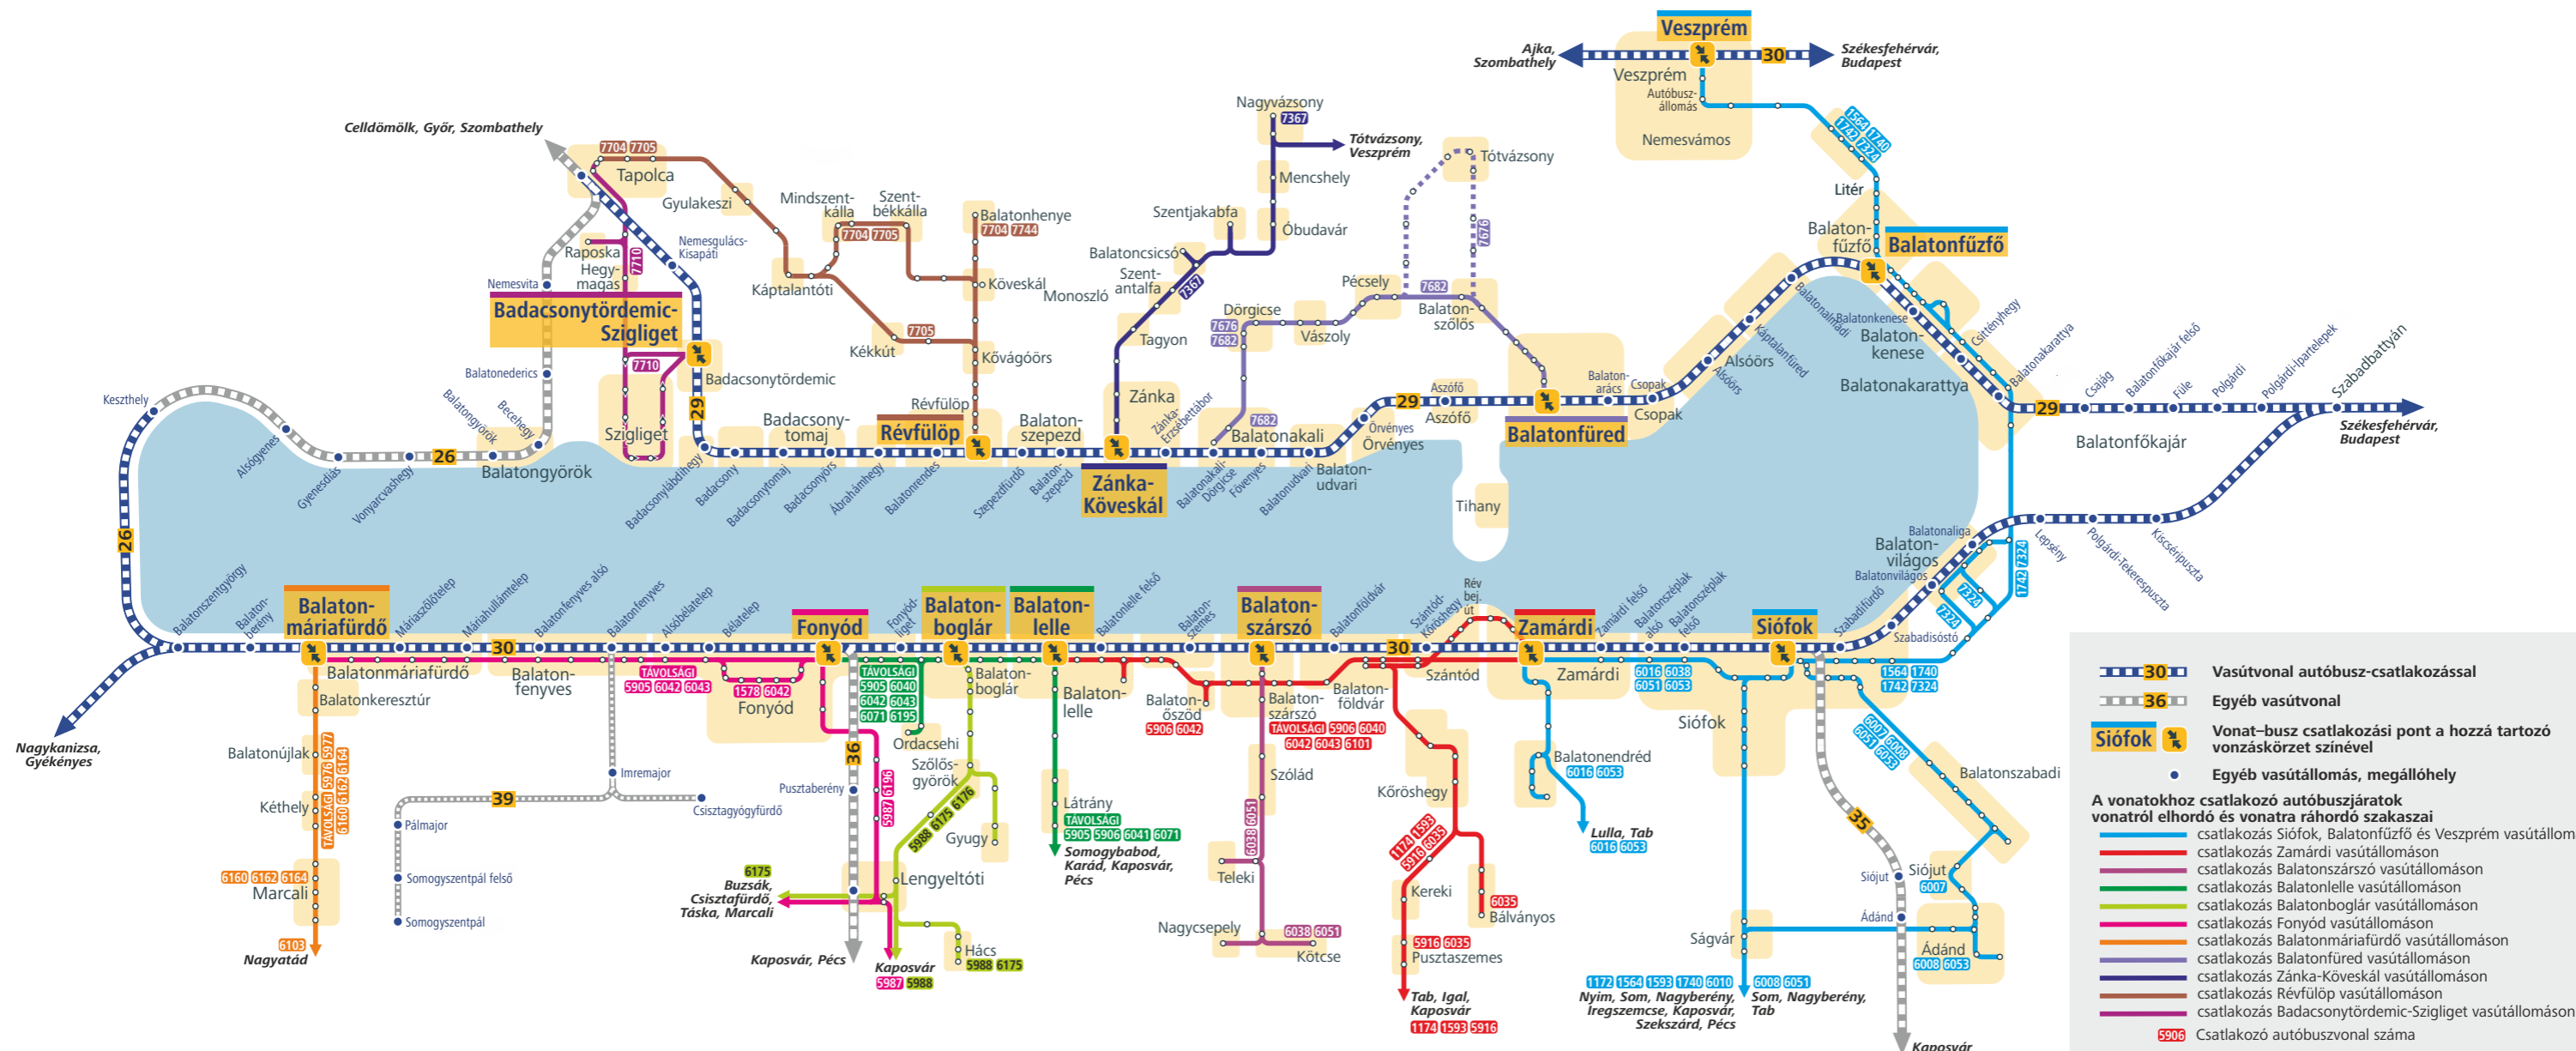

ÚJ, A VASÚTHOZ HANGOLT AUTÓBUSZ-MENETREND A BALATON TÉRSÉGÉBEN

2021. június 16-tól

Jelentősen változik a tó környékén közlekedő autóbusszjáratok menetrendje.

A déli part mentén, illetve a déli parthoz közeli települések felé közlekedő autóbusszok többségében a vasúti közlekedéshez hangolt menetrend szerint indulnak.

Az északi parton több autóbusszjárat közlekedik a Balatonfüred és Dörgicse, Nagyvázsony és Zánka, Tapolca és Révfülöp, Tapolca és Badacsony közötti útvonalakon, csatlakozást biztosítva az északi parti vasútvonal vonataihoz.

Az új, részletes menetrend elérhető a **Volánbusz honlapján**, illetve az indulási jegyzékek megtalálhatók a megállóhelyeken.

A térkép nem méretarányos.
This map is not to scale.