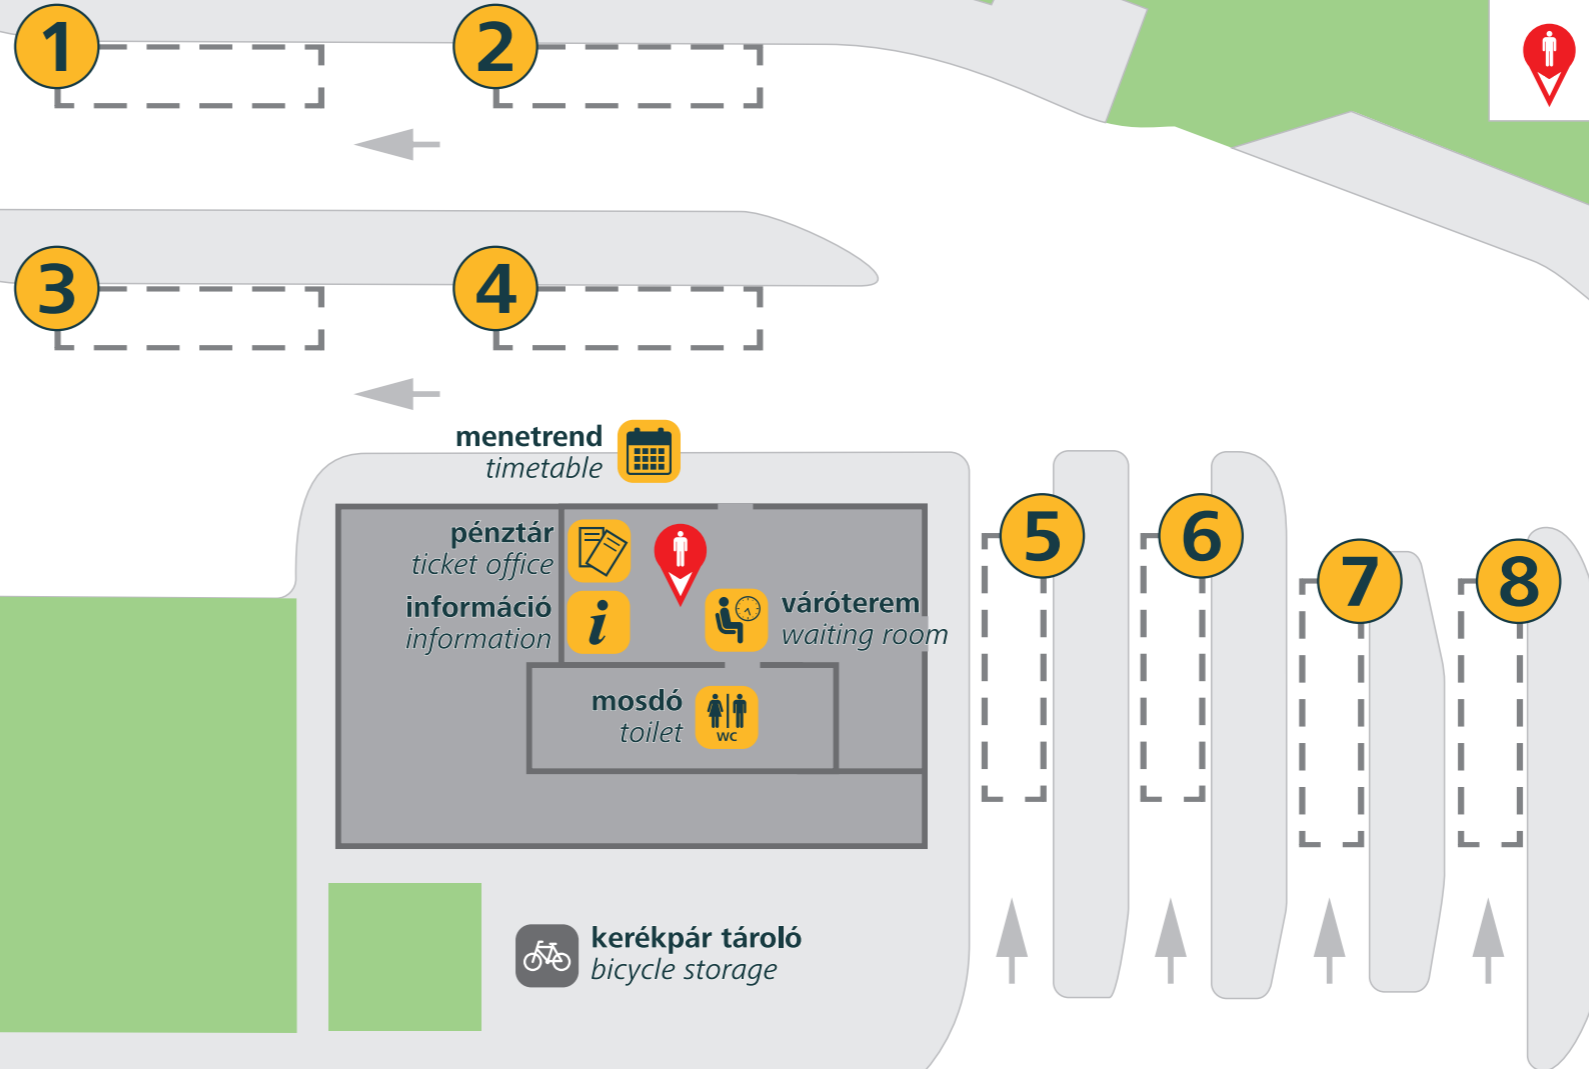

4 1375 1377 1426 1427 1447 1448
1468 4010
► DEBRECEN, MEZŐCSÁT,
NYÍREGYHÁZA, SZEGED, SZOLNOK

5 TÁROLÓ KOCSIÁLLÁS

6 TÁROLÓ KOCSIÁLLÁS

7 4006 4007 4016
► KÁCS, SÁLY, SZOMOLYA

8 4008 4026 4030
► CSINCSE, GELEJ, MEZŐCSÁT,
MEZŐKERESZTES, TISZAÚJVÁROS

Jelmagyarázat / Legend

1 Kocsiállás száma
Platform number

 Ön itt áll
Your are here

menetrend
timetable

pénztár
ticket office

információ
information

váróterem
waiting room

mosdó
toilet

kerékpár tároló
bicycle storage

Állomás út

parkoló
parking **P**

 vasútállomás
railway station