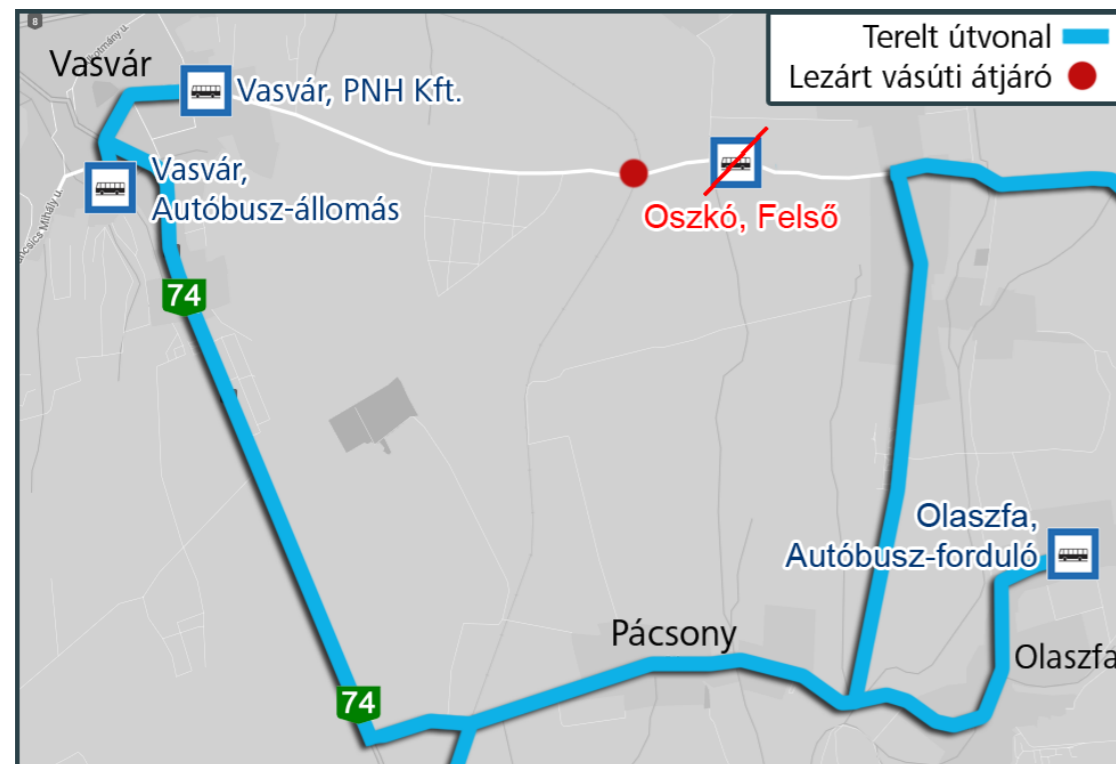

## Vasvár és Oszkó – tereles munkálatok miatt

**2021. szeptember 28-án (kedden) 7:00-tól október 6-án (szerdán) 17:00-ig**

Vasvár és Oszkó közötti vasúti átjárót lezárják, így az érintett járatok terelt útvonalon közlekednek.

### Kimaradó megállóhelyek:

- Vasvár, Petőfi utca 39.
- Vasvár, PNH Kft.
- Oszkó, Felső

### **6860** Vasvár – Oszkó – Olaszfa – Pácsony – Győrvár – Vasvár

A vonal járatai a jelzett időszakban módosított menetrend szerint járnak.

**!** A PNH Kft.-hez az eljutás Vasvár, Autóbusz-állomáson történő átszállással lehetséges.