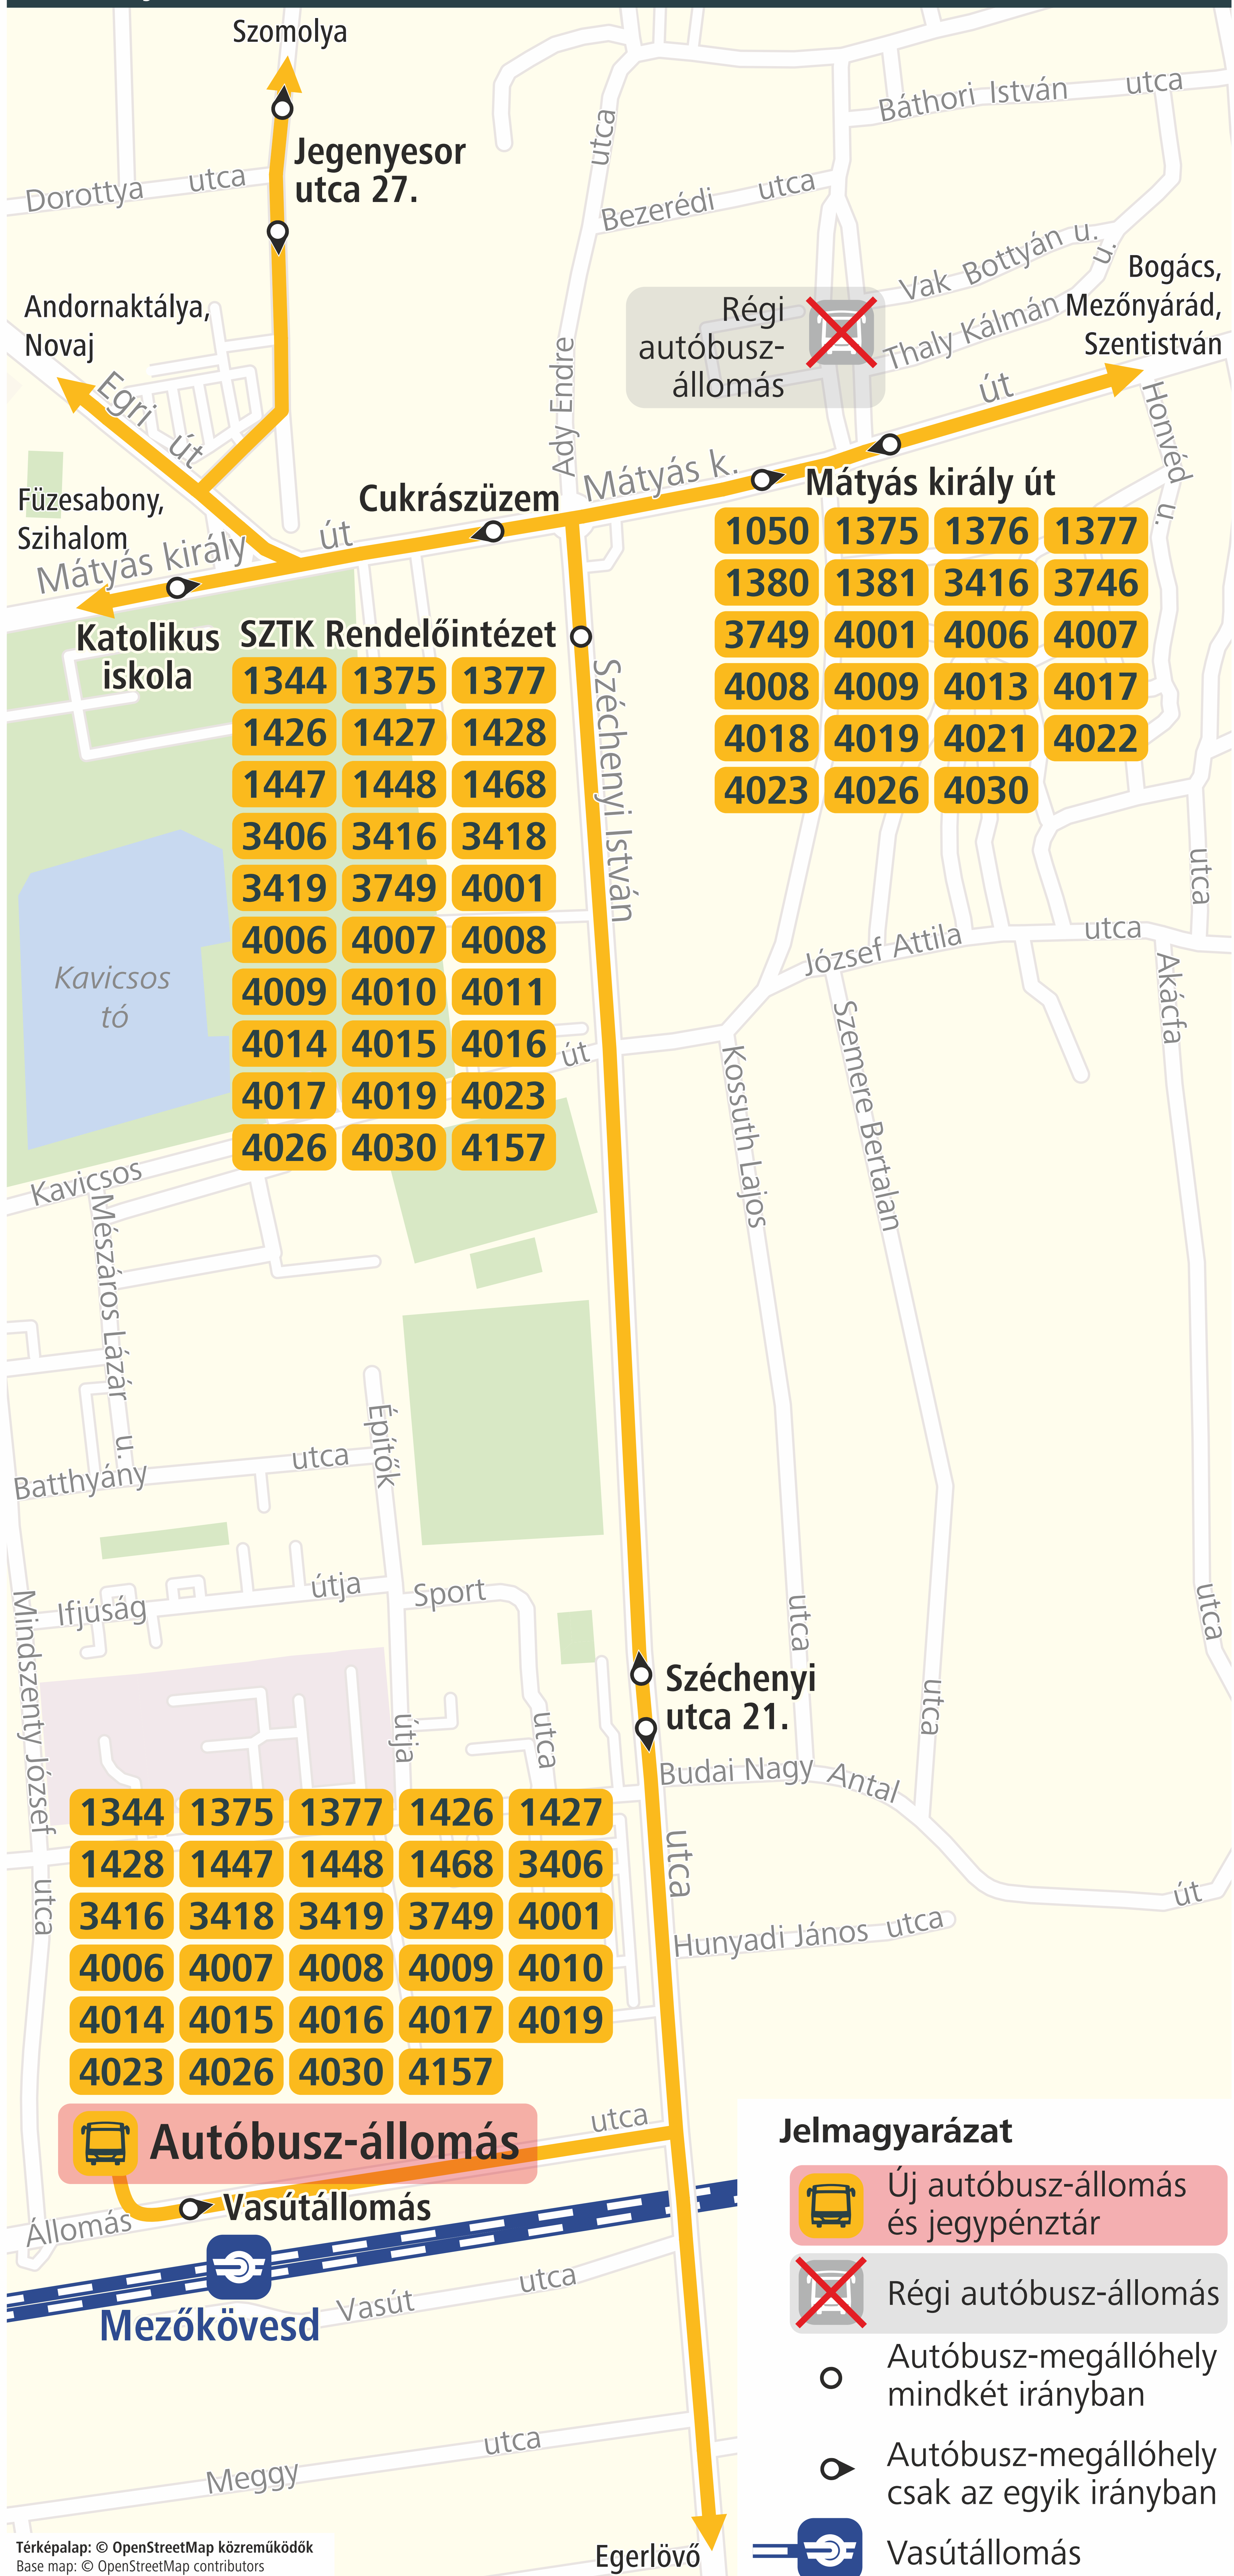

MEZŐKÖVESD új autóbusz-állomása

Érvényes: 2023. december 10-től

1344	1375	1377
1426	1427	1428
1447	1448	1468
3406	3416	3418
3419	3749	4001
4006	4007	4008
4009	4010	4011
4014	4015	4016
4017	4019	4023
4026	4030	4157

1050	1375	1376	1377
1380	1381	3416	3746
3749	4001	4006	4007
4008	4009	4013	4017
4018	4019	4021	4022
4023	4026	4030	

1344	1375	1377	1426	1427
1428	1447	1448	1468	3406
3416	3418	3419	3749	4001
4006	4007	4008	4009	4010
4014	4015	4016	4017	4019
4023	4026	4030	4157	

Jelmagyarázat

Új autóbusz-állomás és jegypénztár

Régi autóbusz-állomás

Térképalap: © OpenStreetMap közreműködők
Base map: © OpenStreetMap contributors