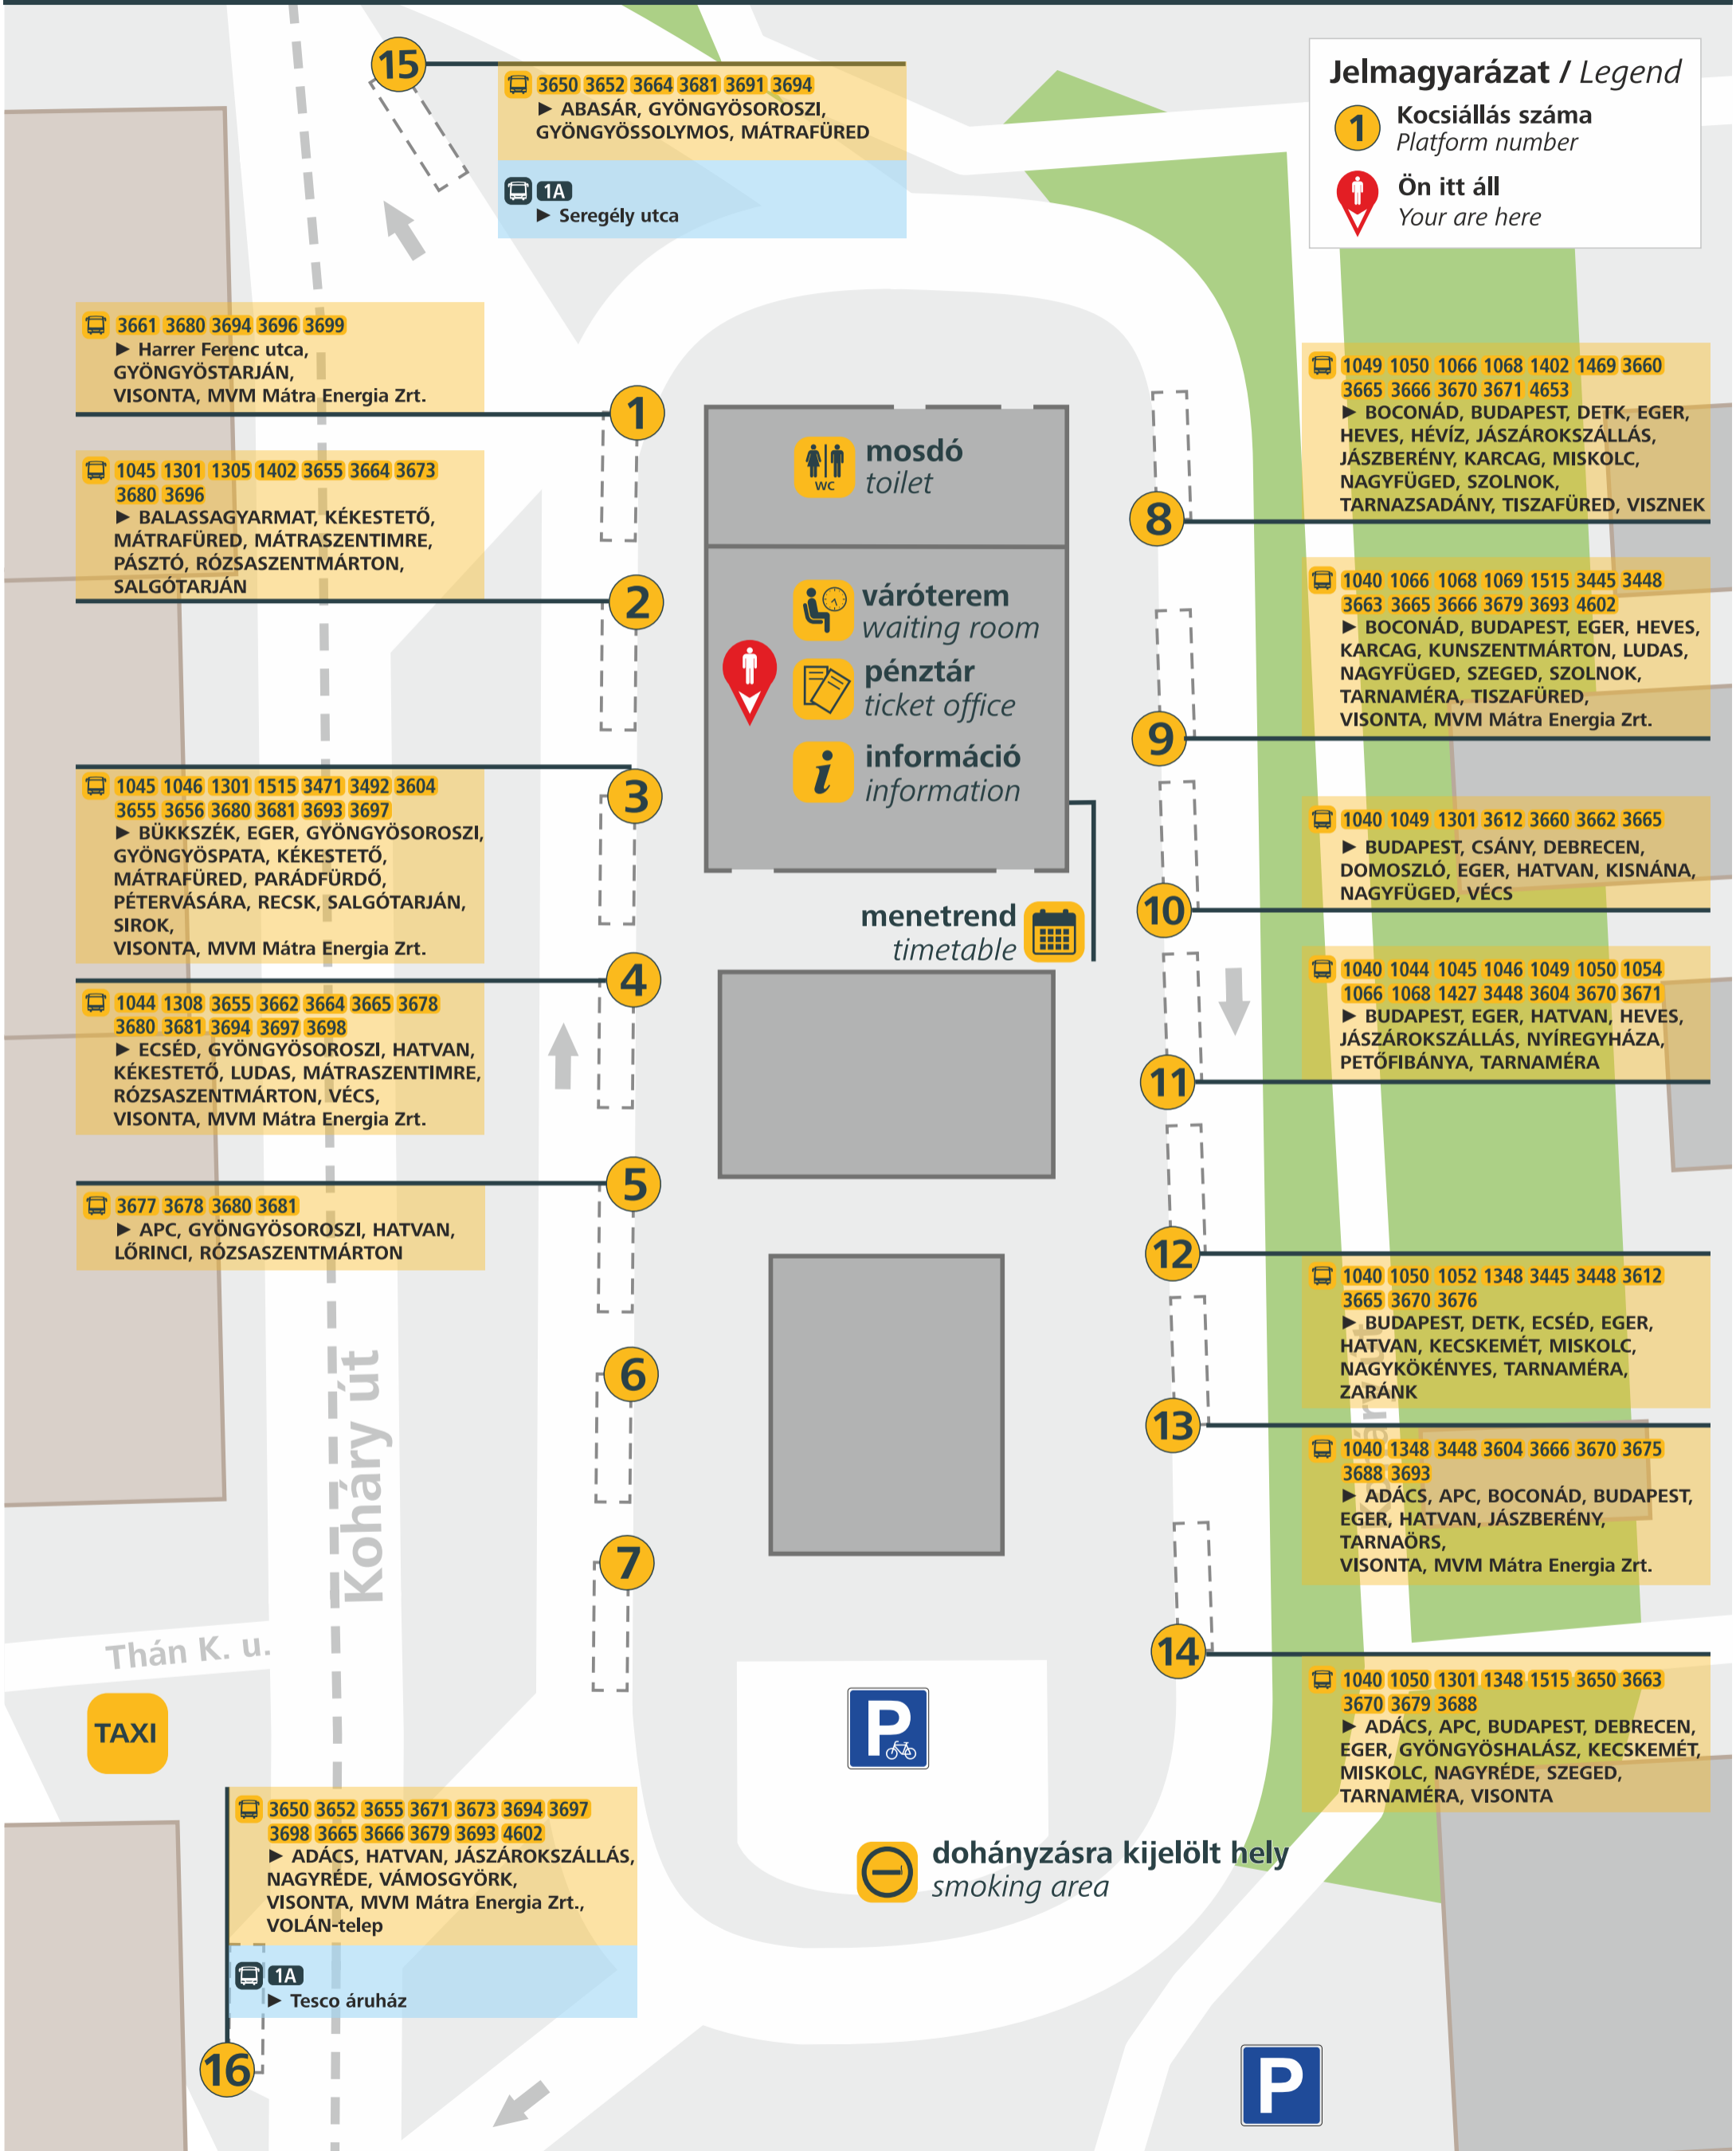

Gyöngyös, Autóbusz-állomás

Érvényes: 2023. december 10-től

Jelmagyarázat / Legend

- 1** Kocsiállás száma
Platform number
- Ön itt áll
Your are here

3650 3652 3664 3681 3691 3694
▶ ABASÁR, GYÖNGYÖSOROSZI,
GYÖNGYÖSSOLYMOS, MÁTRAFÜRED

**3650 3652 3655 3671 3673 3694 3697
3698 3665 3666 3679 3693 4602**
▶ ADÁCS, HATVAN, JÁSZÁROKSZÁLLÁS,
NAGYRÉDE, VÁMOSGYÖRK,
VISONTA, MVM Mátra Energia Zrt.,
VOLÁN-telep

1A
▶ Tesco áruház

**1049 1050 1066 1068 1402 1469 3660
3665 3666 3670 3671 4653**
▶ BOCONÁD, BUDAPEST, DETK, EGER,
HEVES, HÉVÍZ, JÁSZÁROKSZÁLLÁS,
JÁSZBERÉNY, KARCAG, MISKOLC,
NAGYFÜGED, SZOLNOK,
TARNAZSADÁNY, TISZAFÜRED, VISZNEK

1040 1049 1301 3612 3660 3662 3665
▶ BUDAPEST, CSÁNY, DEBRECEN,
DOMOSZLÓ, EGER, HATVAN, KISNÁNA,
NAGYFÜGED, VÉCS

**1040 1044 1045 1046 1049 1050 1054
1066 1068 1427 3448 3604 3670 3671**
▶ BUDAPEST, EGER, HATVAN, HEVES,
JÁSZÁROKSZÁLLÁS, NYÍREGYHÁZA,
PETŐFIBÁNYA, TARNAMÉRA

**1040 1050 1301 1348 1515 3650 3663
3670 3679 3688**
▶ ADÁCS, APC, BUDAPEST, DEBRECEN,
EGER, GYÖNGYÖSHALÁSZ, KECSKEMÉT,
MISKOLC, NAGYRÉDE, SZEGED,
TARNAMÉRA, VISONTA